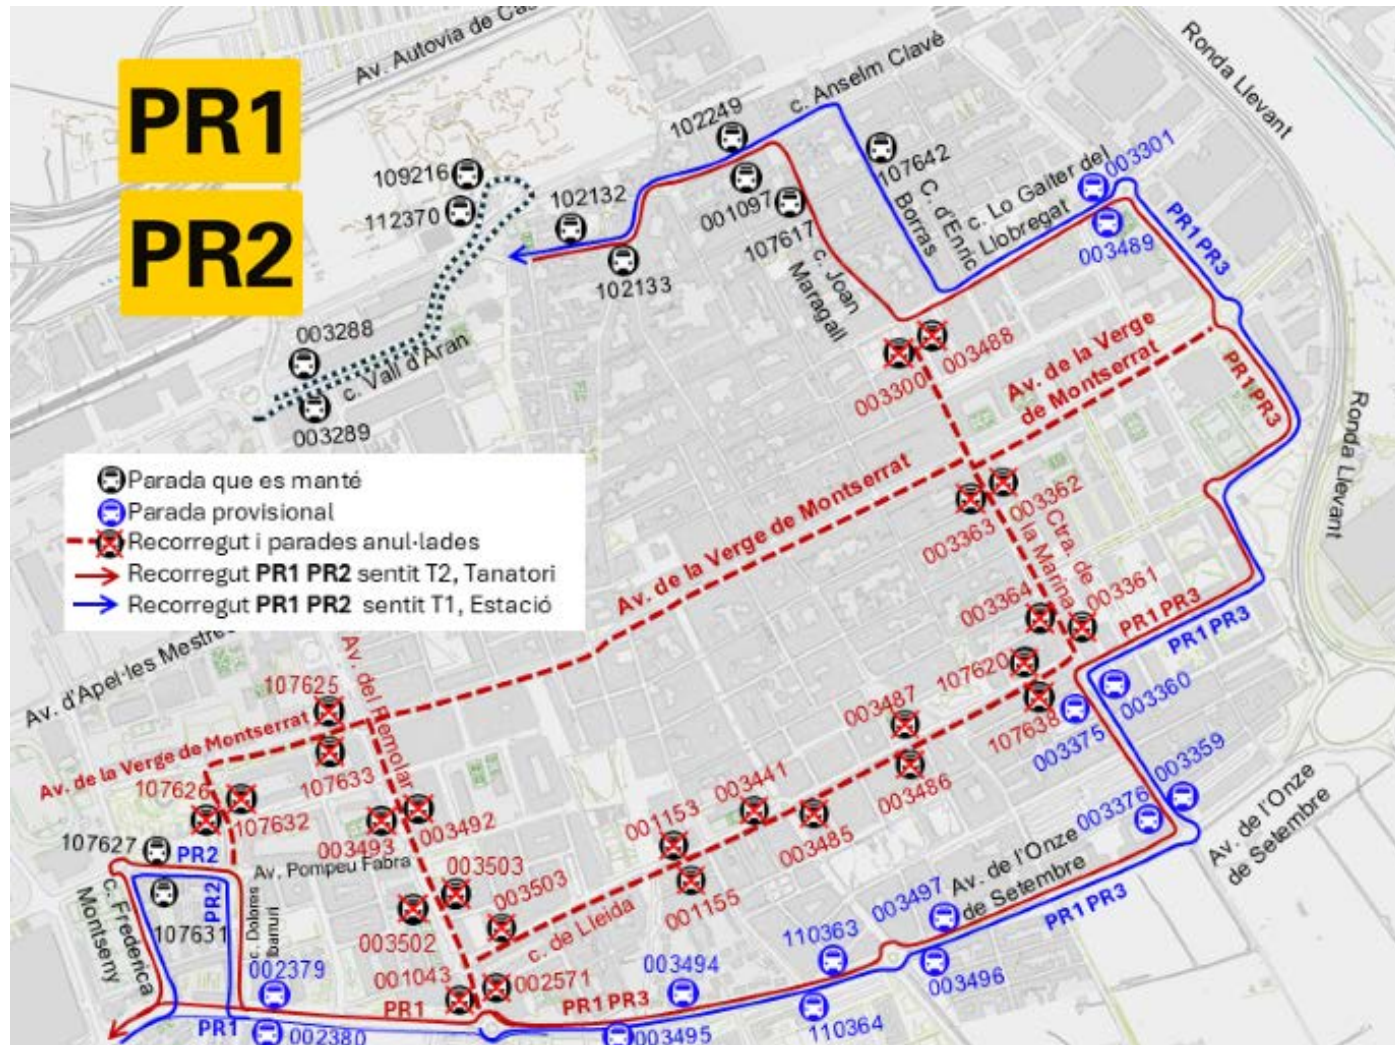

AVIS

El dissabte 1 de març de 2025, des de les 19:30 i fins a les 22:30, per pas de la rua de Carnaval

Tall d'un tram a la ctra. de la Marina del Prat (Rua Carnestoltes). Afectació de les línia L20. Observeu el plànol.

AVÍS

El dissabte 1 de març 2025, de 17:30 i fins a les 19:30 per pas de la rua de Carnaval

Tall total del c. Lleida i d'un tram a la ctra. de la Marina (Rua Carnestoltes). Afectació de la **línia L20**.
Observeu el plànol.

El dissabte 1 de març 2025, de 17:30 i fins a les 19:30 per pas de la rua de Carnaval

Tall total del c. Lleida i d'un tram a la ctra. de la Marina (Rua Carnestoltes). Afectació de les **línies PR1 i PR2**. Observeu el plànol.

AVÍS

El dissabte 1 de març de 2025, des de les 19:30 i fins a les 22:30 per pas de la rua de Carnaval

Tall al c. Coronel Sanfeliu i l'av. Verge de Montserrat del Prat (Rua Carnestoltes). Afectació línia PR5. Observeu plànol