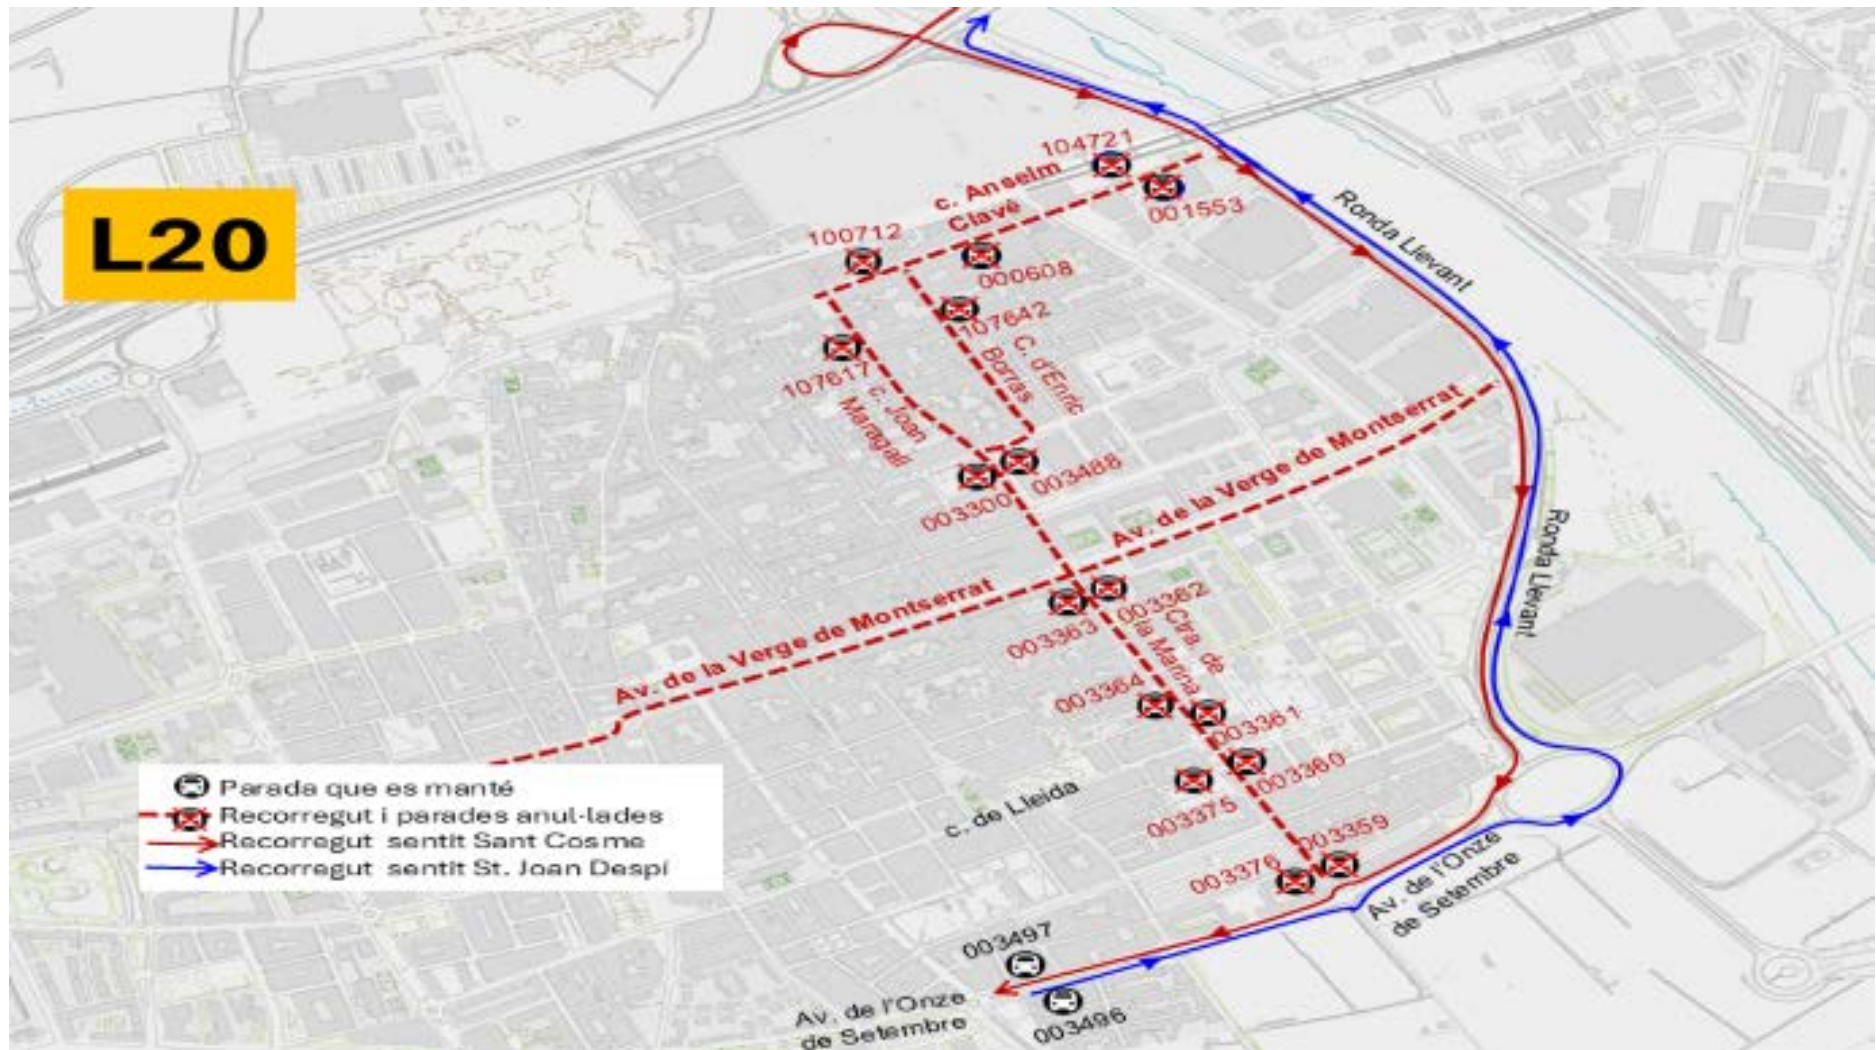

AVIS

El dissabte 1 de març de 2025, des de les 19:30 i fins a les 22:30, per pas de la rua de Carnaval

Tall d'un tram a la ctra. de la Marina del Prat (Rua Carnestoltes). Afectació de les línia L20. Observeu el plànol.

AVÍS

El dissabte 1 de març 2025, de 17:30 i fins a les 19:30 per pas de la rua de Carnaval

Tall total del c. Lleida i d'un tram a la ctra. de la Marina (Rua Carnestoltes). Afectació de la **línia L20**.
Observeu el plànol.

El dissabte 1 de març 2025, de 17:30 i fins a les 19:30 per pas de la rua de Carnaval

Tall total del c. Lleida i d'un tram a la ctra. de la Marina (Rua Carnestoltes). Afectació de les **línies PR1 i PR2**. Observeu el plànol.

AVÍS

El dissabte 1 de març de 2025, des de les 19:30 i fins a les 22:30 per pas de la rua de Carnaval

Tall al c. Coronel Sanfeliu i l'av. Verge de Montserrat del Prat (Rua Carnestoltes). Afectació línia PR5. Observeu plànol