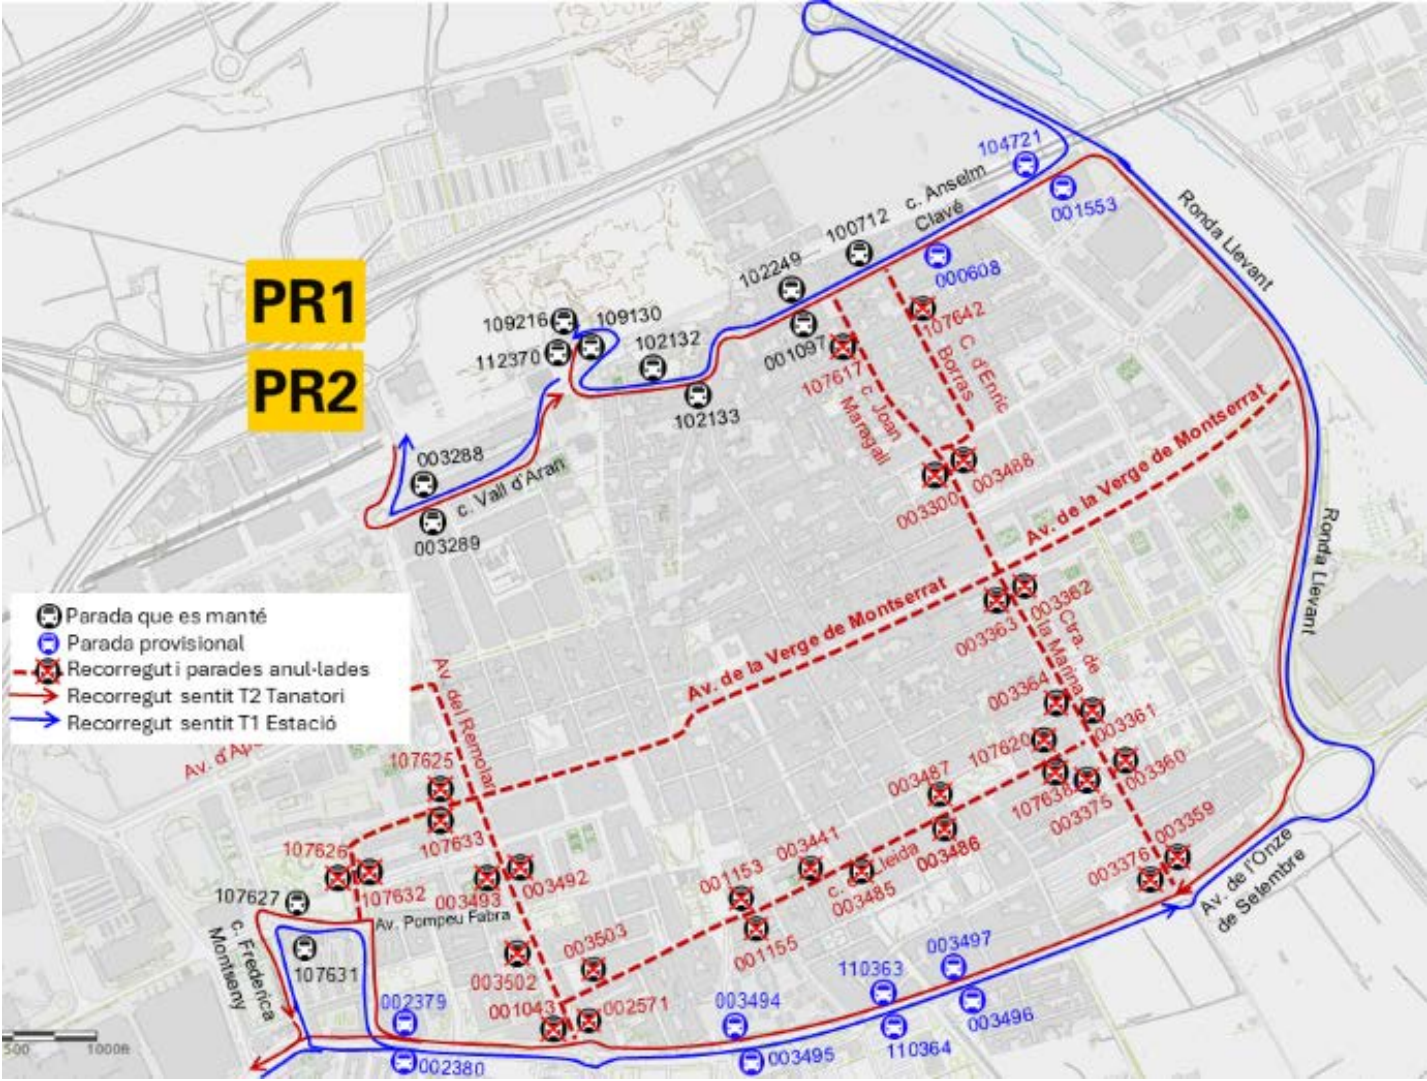

AVIS

El dissabte 1 de març de 2025, des de les 19:30 i fins a les 22:30, per pas de la rua de Carnaval

Tall d'un tram a la ctra. de la Marina del Prat (Rua Carnestoltes). Afectació de les línia L20. Observeu el plànol.

AVÍS

El dissabte 1 de març 2025, de 17:30 i fins a les 19:30 per pas de la rua de Carnaval

Tall total del c. Lleida i d'un tram a la ctra. de la Marina (Rua Carnestoltes). Afectació de la **línia L20**.
Observeu el plànol.

El dissabte 1 de març 2025, de 17:30 i fins a les 19:30 per pas de la rua de Carnaval

Tall total del c. Lleida i d'un tram a la ctra. de la Marina (Rua Carnestoltes). Afectació de les **línies PR1 i PR2**. Observeu el plànol.

AVÍS

El dissabte 1 de març de 2025, des de les 19:30 i fins a les 22:30 per pas de la rua de Carnaval

Tall al c. Coronel Sanfeliu i l'av. Verge de Montserrat del Prat (Rua Carnestoltes). Afectació línia PR5. Observeu plànol