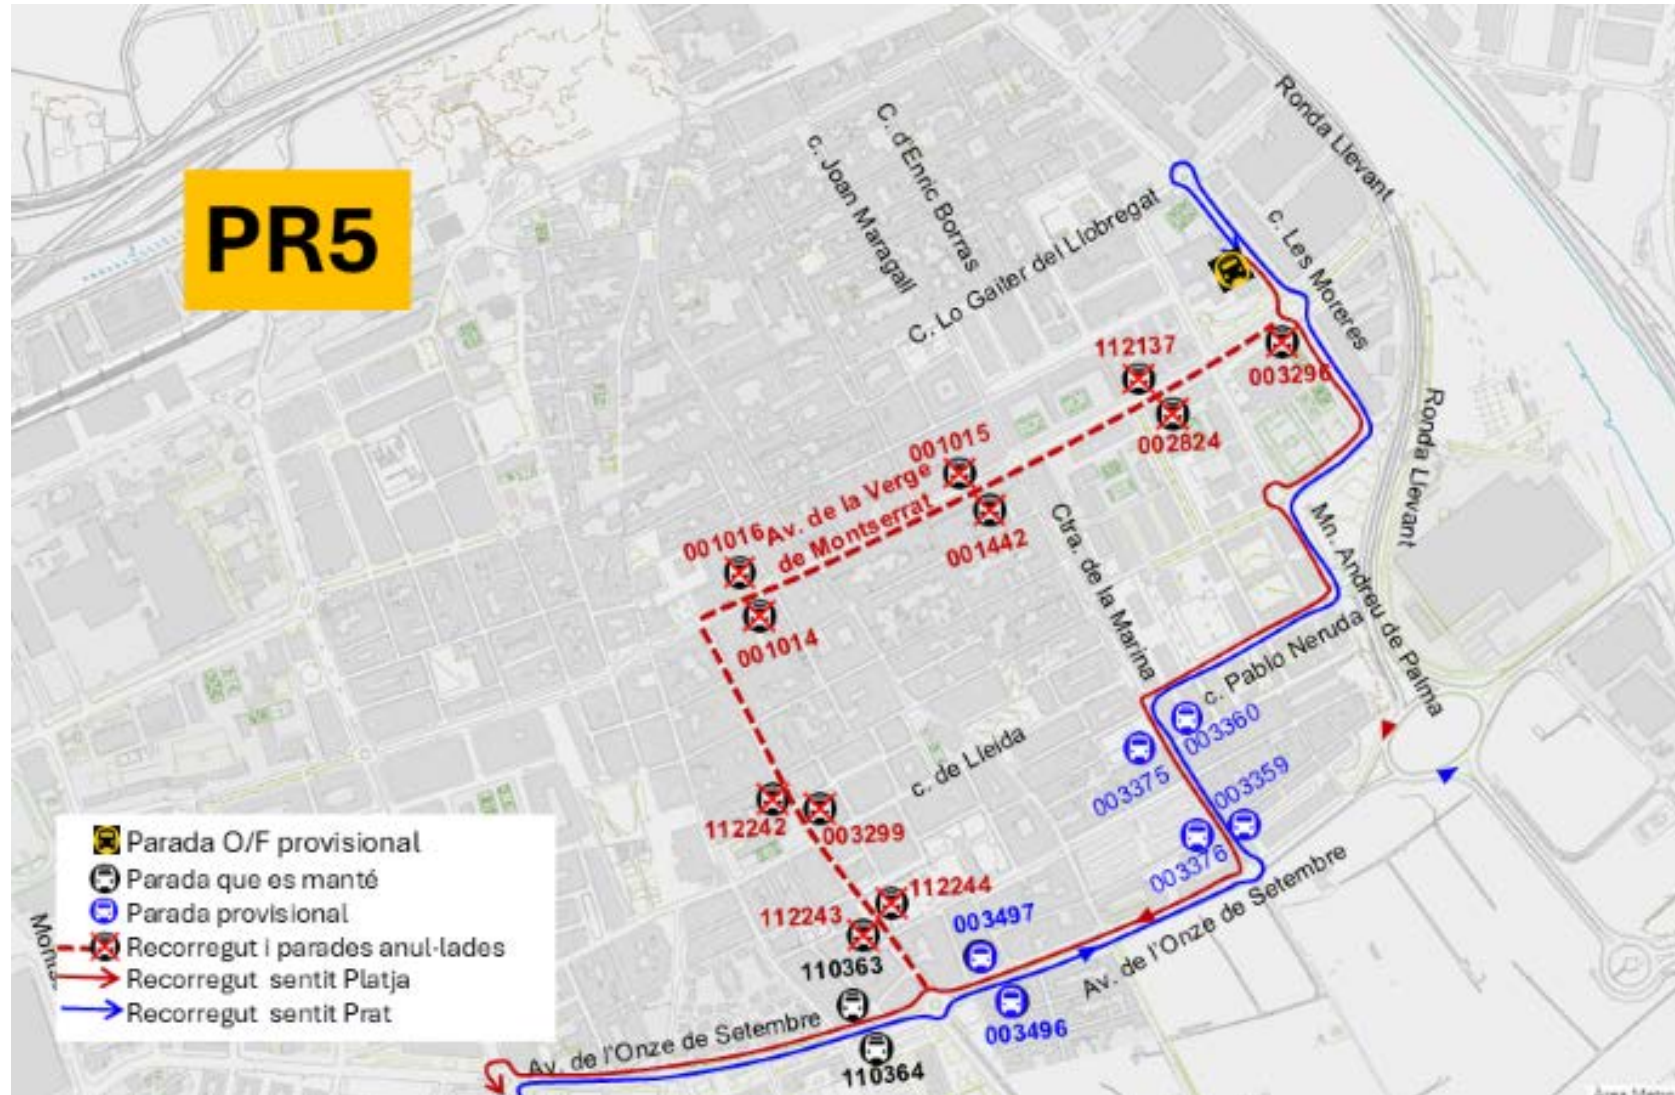

El dissabte 1 de març 2025, de 17:30 i fins a les 19:30 per pas de la rua de Carnaval

Tall total del c. Lleida i d'un tram a la ctra. de la Marina (Rua Carnestoltes). Afectació de les **línies PR1 i PR2**. Observeu el plànol.

AVIS

El dissabte 1 de març 2025, de 19:30 i fins a les 22:30 per pas de la rua de Carnaval

Tall total del c. Lleida i d'un tram a la ctra. de la Marina (Rua Carnestoltes). Afectació de les línies **PR1** i **PR2**. Observeu el plànol.

AVÍS

El dissabte 1 de març de 2025, des de les 19:30 i fins a les 22:30 per pas de la rua de Carnaval

Tall al c. Coronel Sanfeliu i l'av. Verge de Montserrat del Prat (Rua Carnestoltes). Afectació línia PR5. Observeu plànol

AVÍS

El dissabte 1 de març de 2025, des de les 17:30 i fins a les 19:30 per pas de la rua de Carnaval

Tall al c. Coronel Sanfeliu i l'av. Verge de Montserrat del Prat (Rua Carnestoltes). Afectació línia PR5. Observeu plànol