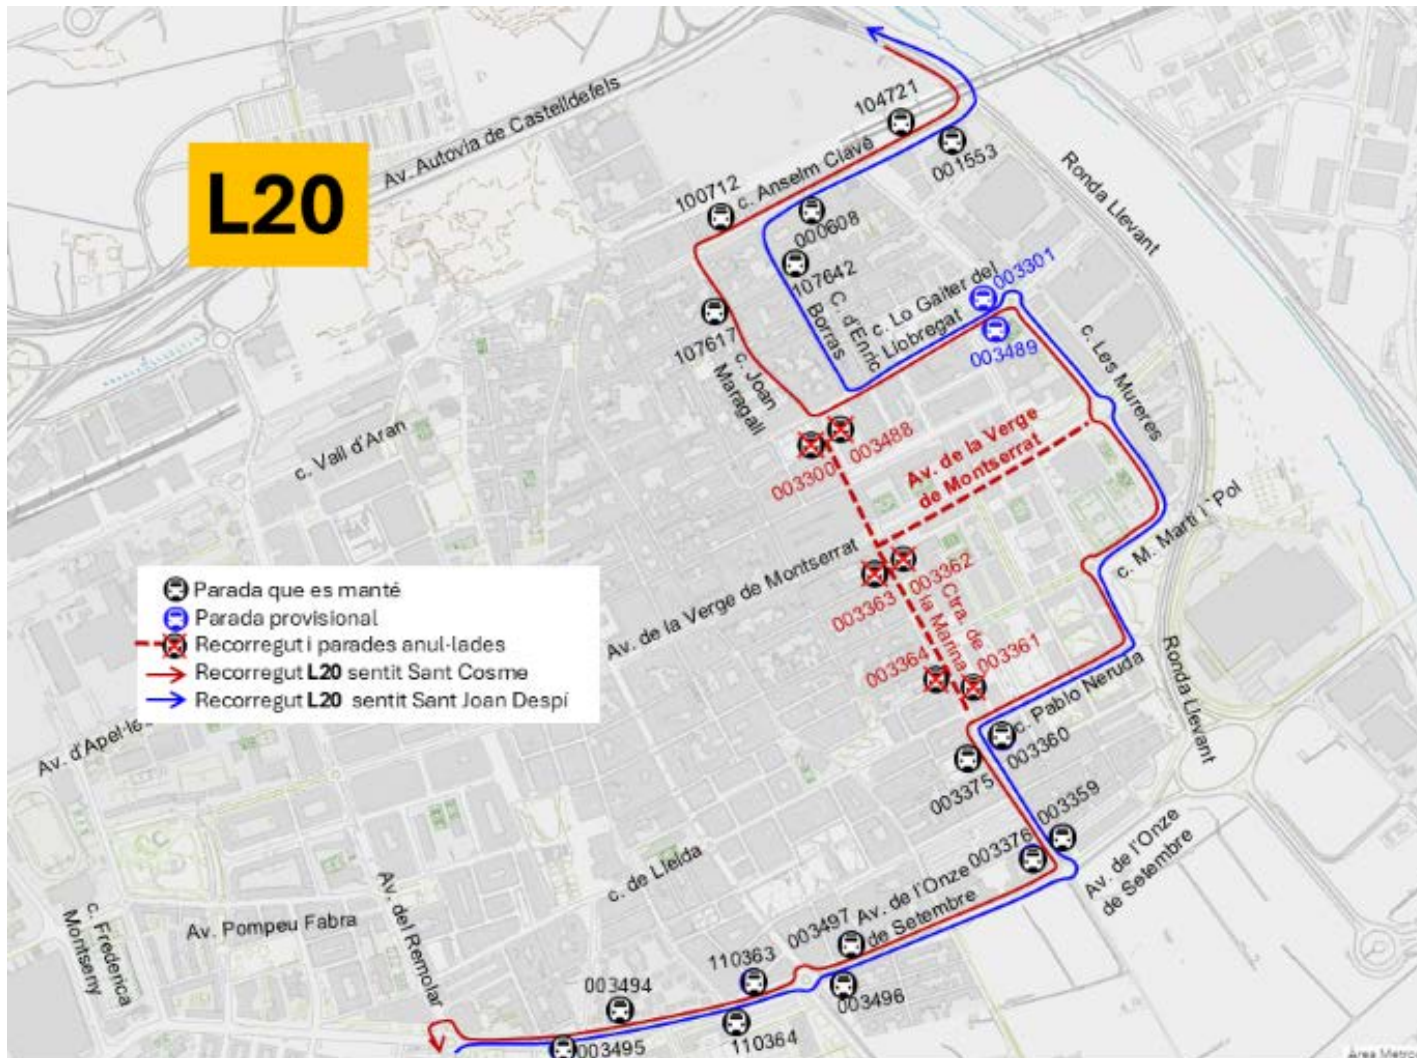

AVIS

El dissabte 1 de març de 2025, des de les 19:30 i fins a les 22:30, per pas de la rua de Carnaval

Tall d'un tram a la ctra. de la Marina del Prat (Rua Carnestoltes). Afectació de les línia L20. Observeu el plànol.

AVÍS

El dissabte 1 de març 2025, de 17:30 i fins a les 19:30 per pas de la rua de Carnaval

Tall total del c. Lleida i d'un tram a la ctra. de la Marina (Rua Carnestoltes). Afectació de la **línia L20**.
Observeu el plànol.

El dissabte 1 de març 2025, de 17:30 i fins a les 19:30 per pas de la rua de Carnaval

Tall total del c. Lleida i d'un tram a la ctra. de la Marina (Rua Carnestoltes). Afectació de les **línies PR1 i PR2**. Observeu el plànol.

AVÍS

El dissabte 1 de març de 2025, des de les 17:30 i fins a les 19:30 per pas de la rua de Carnaval

Tall al c. Coronel Sanfeliu i l'av. Verge de Montserrat del Prat (Rua Carnestoltes). Afectació línia PR5. Observeu plànol