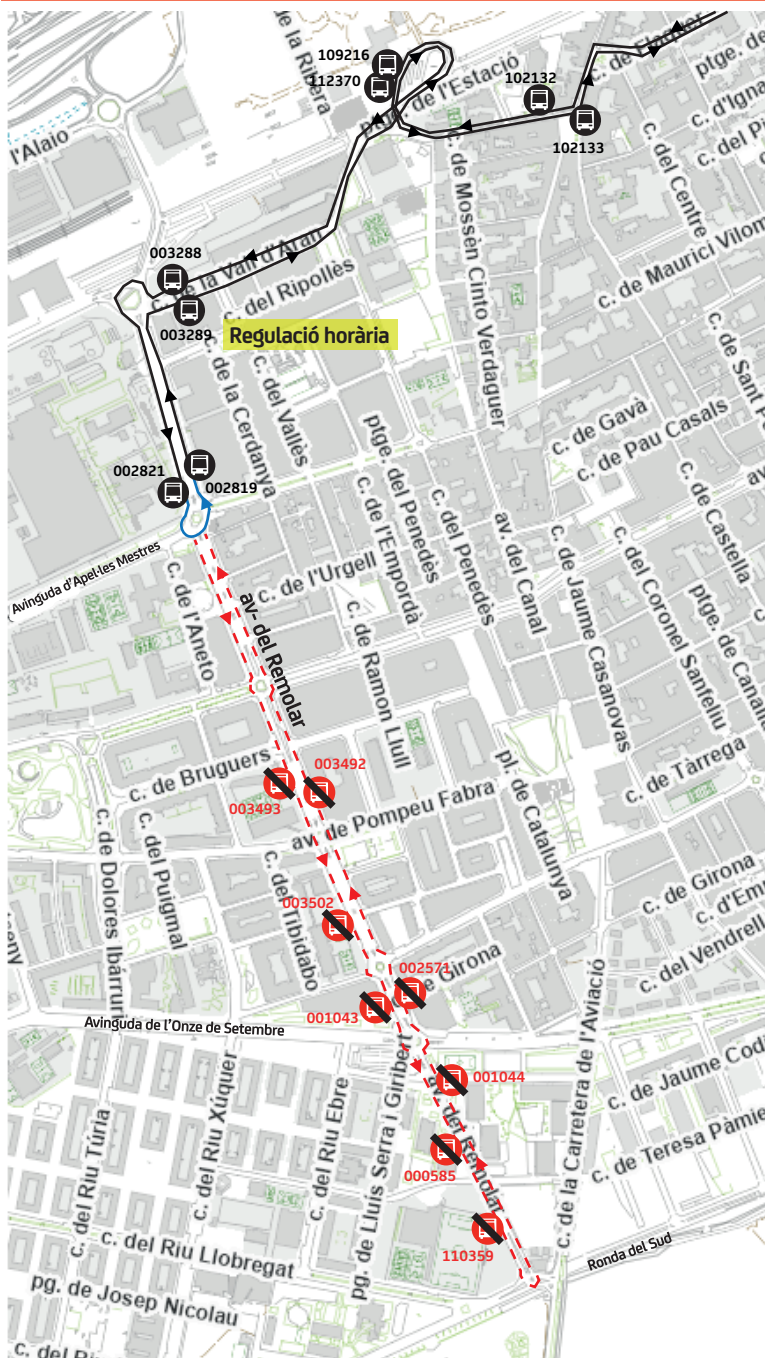

AVIS

El dissabte 1 de març de 2025, des de les 19:30 i fins a les 22:30, per pas de la rua de Carnaval

Tall d'un tram a la ctra. de la Marina del Prat (Rua Carnestoltes). Afectació de les línia L20. Observeu el plànol.

AVÍS

El dissabte 1 de març de 2025, des de les 19:30 i fins a les 22:30 per pas de la rua de Carnaval

Tall al c. Coronel Sanfeliu i l'av. Verge de Montserrat del Prat (Rua Carnestoltes). Afectació línia PR5. Observeu plànol

AVÍS

El dissabte 1 de març de 2025, des de les 17:30 i fins a les 19:30 per pas de la rua de Carnaval

Tall al c. Coronel Sanfeliu i l'av. Verge de Montserrat del Prat (Rua Carnestoltes). Afectació línia PR5. Observeu plànol

Avís d'incidència

Dissabte 1 de març de 2025, de 18:00h fins al final del servei.

L78

Tall a Av. del Remolar per la rua de Carnestoltes al Prat de Llobregat

Parades anul·lades:

003493 - Escola Ramon Llull
003502 - Av. Remolar - Lleida
001043 - Av. Remolar - Av. Onze de Setembre
000585 - La Granja
110359 - Av. Remolar - Ronda Sud
001044 - La Granja
002571 - Av Remolar - Av Onze de Setembre
003492 - Escola Ramon Llull