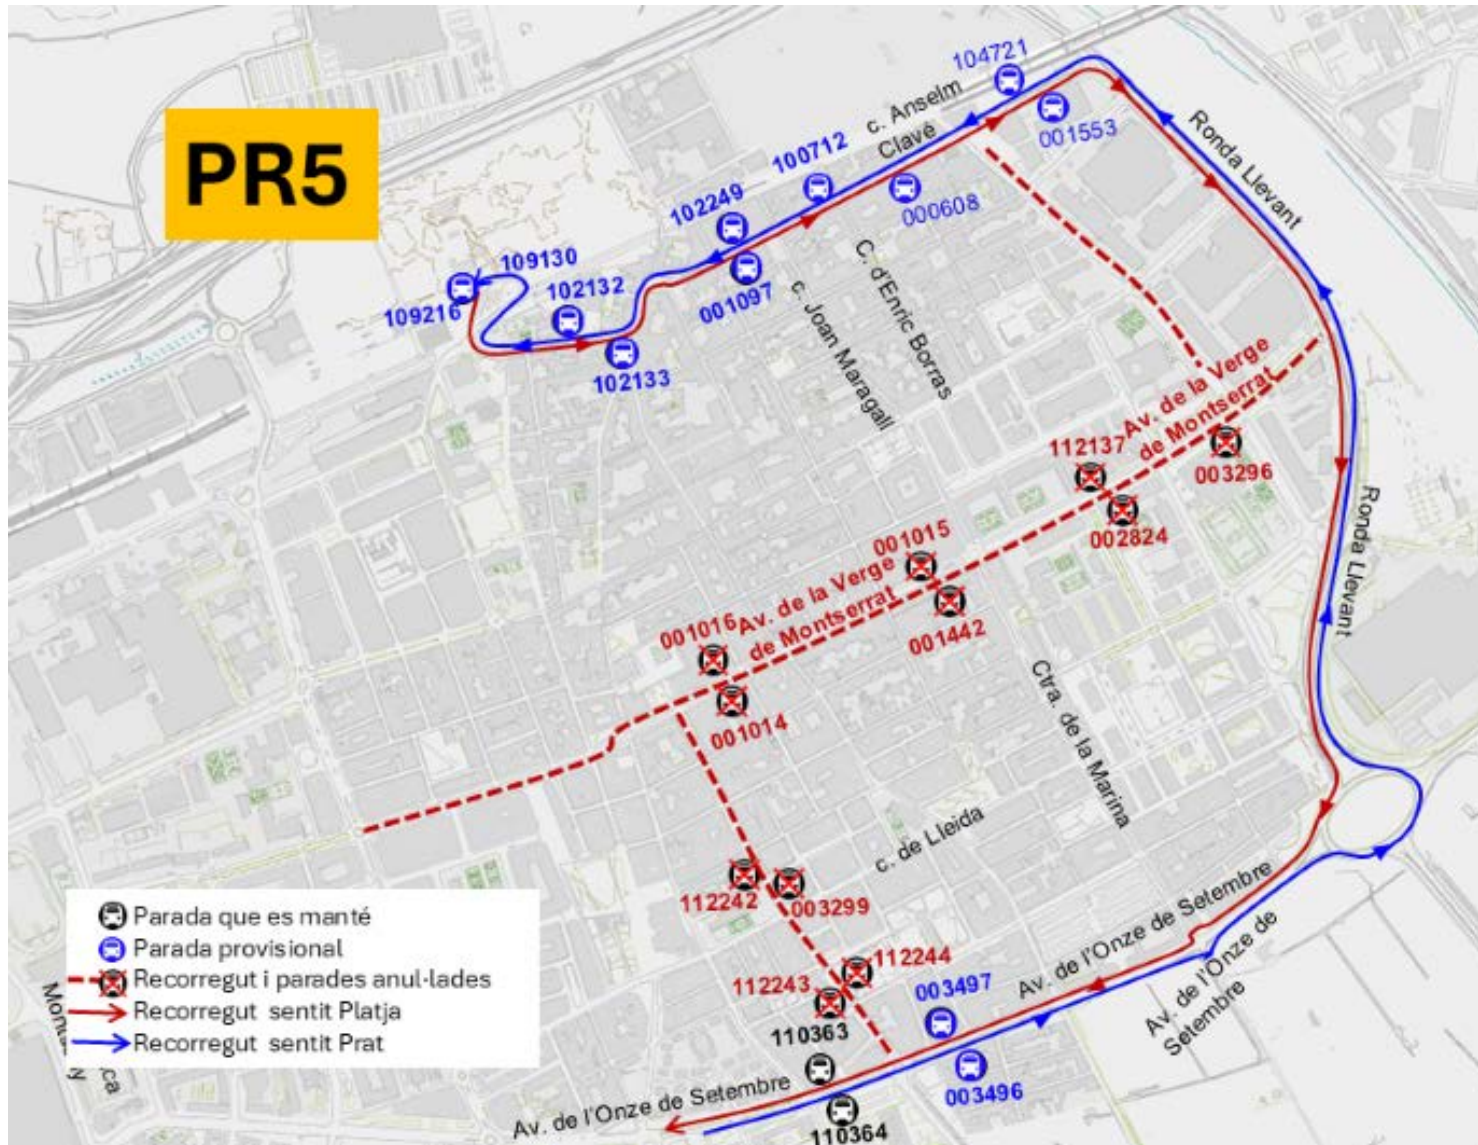

AVIS

El dissabte 1 de març de 2025, des de les 19:30 i fins a les 22:30, per pas de la rua de Carnaval

Tall d'un tram a la ctra. de la Marina del Prat (Rua Carnestoltes). Afectació de les línia L20. Observeu el plànol.

AVÍS

El dissabte 1 de març de 2025, des de les 19:30 i fins a les 22:30 per pas de la rua de Carnaval

Tall al c. Coronel Sanfeliu i l'av. Verge de Montserrat del Prat (Rua Carnestoltes). Afectació línia PR5. Observeu plànol

AVÍS

El dissabte 1 de març de 2025, des de les 17:30 i fins a les 19:30 per pas de la rua de Carnaval

Tall al c. Coronel Sanfeliu i l'av. Verge de Montserrat del Prat (Rua Carnestoltes). Afectació línia PR5. Observeu plànol

Avís d'incidència

Dissabte 1 de març de 2025, de 18:00h fins al final del servei.

L78

Tall a Av. del Remolar per la rua de Carnestoltes al Prat de Llobregat

Parades anul·lades:

003493 - Escola Ramon Llull
003502 - Av. Remolar - Lleida
001043 - Av. Remolar - Av. Onze de Setembre
000585 - La Granja
110359 - Av. Remolar - Ronda Sud
001044 - La Granja
002571 - Av Remolar - Av Onze de Setembre
003492 - Escola Ramon Llull