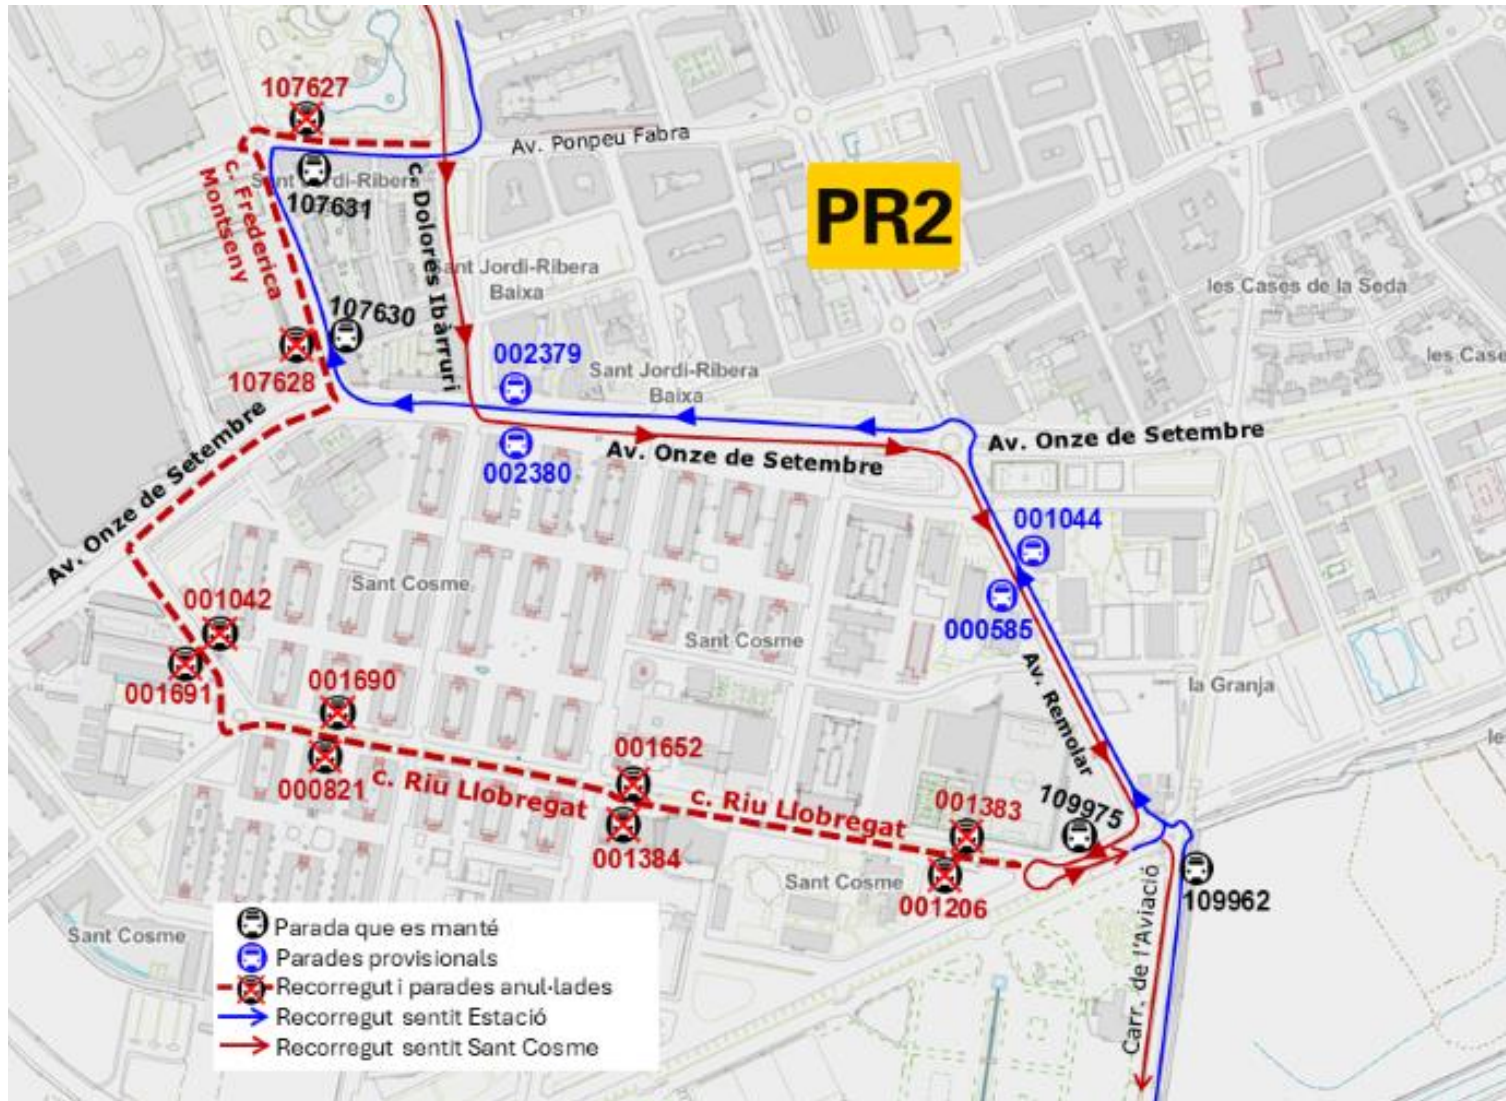

AVÍS

El divendres 28 de febrer de 2025, a partir de les 9:00 i fins a les 13:00

Carnestoltes 2025 Sant Cosme del Prat.. Afectació de la línia **PR1**.
Observeu el plànol.

AVÍS

El divendres 28 de febrer de 2025, a partir de les 9:00 i fins a les 13:00

Carnestoltes 2025 Sant Cosme del Prat. Afectació de la línia **PR2**. Observeu el plànol.

AVÍS

El divendres 28 de febrer de 2025, a partir de les 9:00 i fins a les 13:00

Carnestoltes 2025 Sant Cosme del Prat. Afectació de la línia L20. Observeu el plànol.