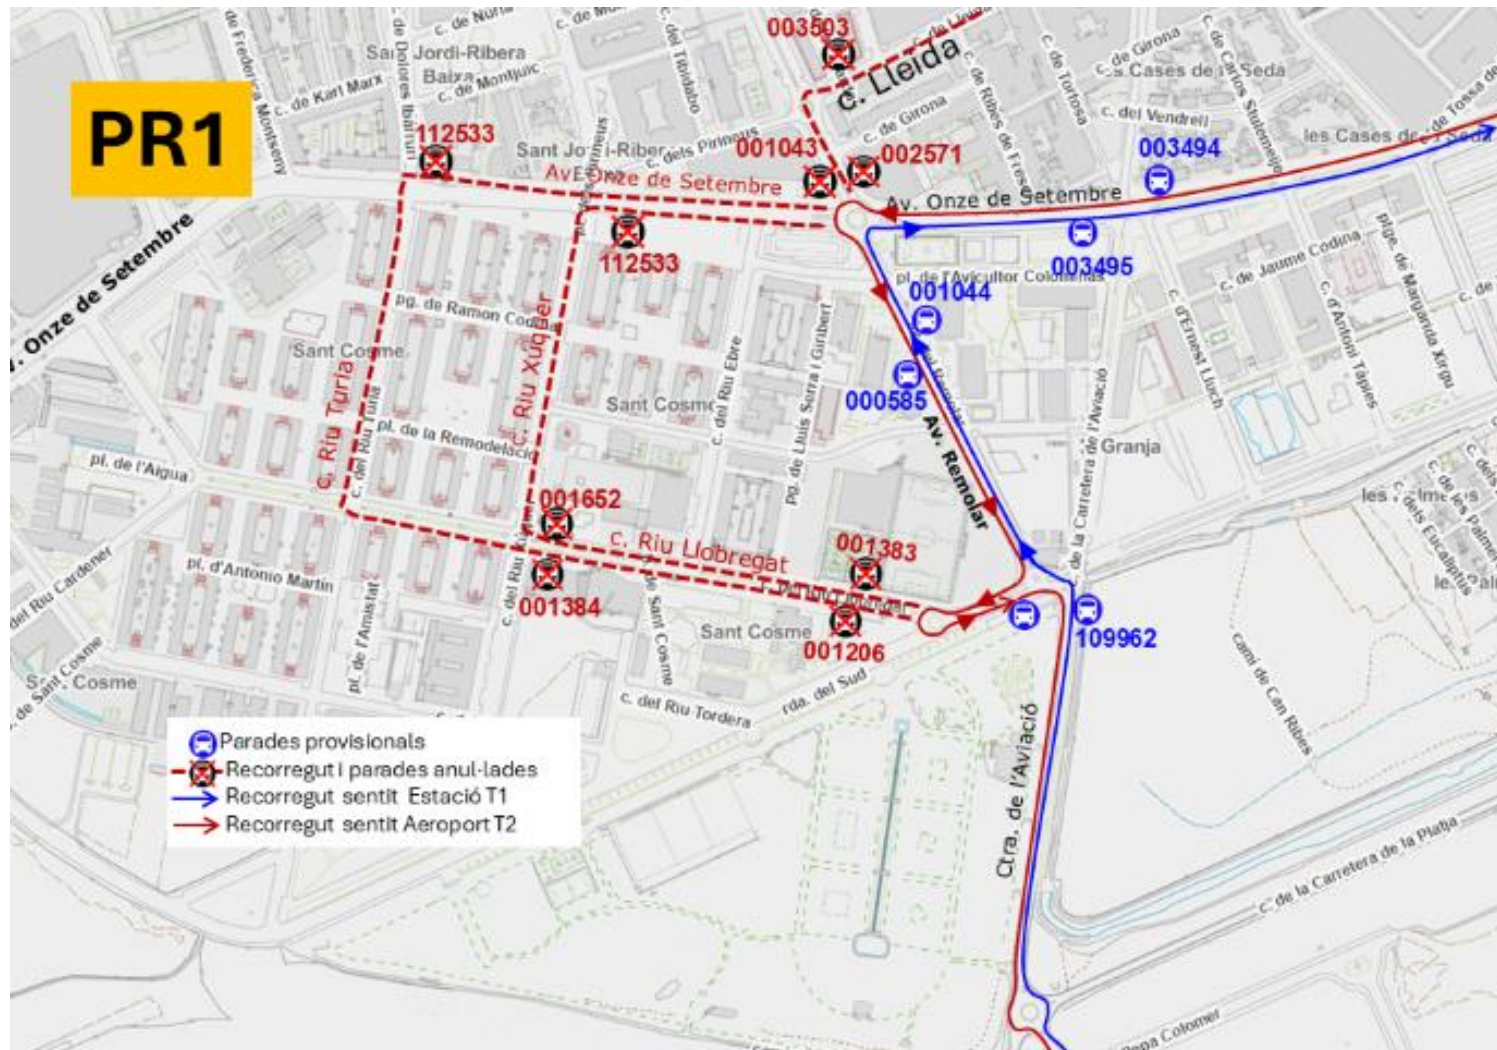

AVÍS

El divendres 28 de febrer de 2025, a partir de les 9:00 i fins a les 13:00

Carnestoltes 2025 Sant Cosme del Prat.. Afectació de la línia **PR1**.
Observeu el plànol.

AVÍS

El divendres 28 de febrer de 2025, a partir de les 9:00 i fins a les 13:00

Carnestoltes 2025 Sant Cosme del Prat. Afectació de la línia **PR2**. Observeu el plànol.

AVÍS

El divendres 28 de febrer de 2025, a partir de les 9:00 i fins a les 13:00

Carnestoltes 2025 Sant Cosme del Prat. Afectació de la línia L20. Observeu el plànol.