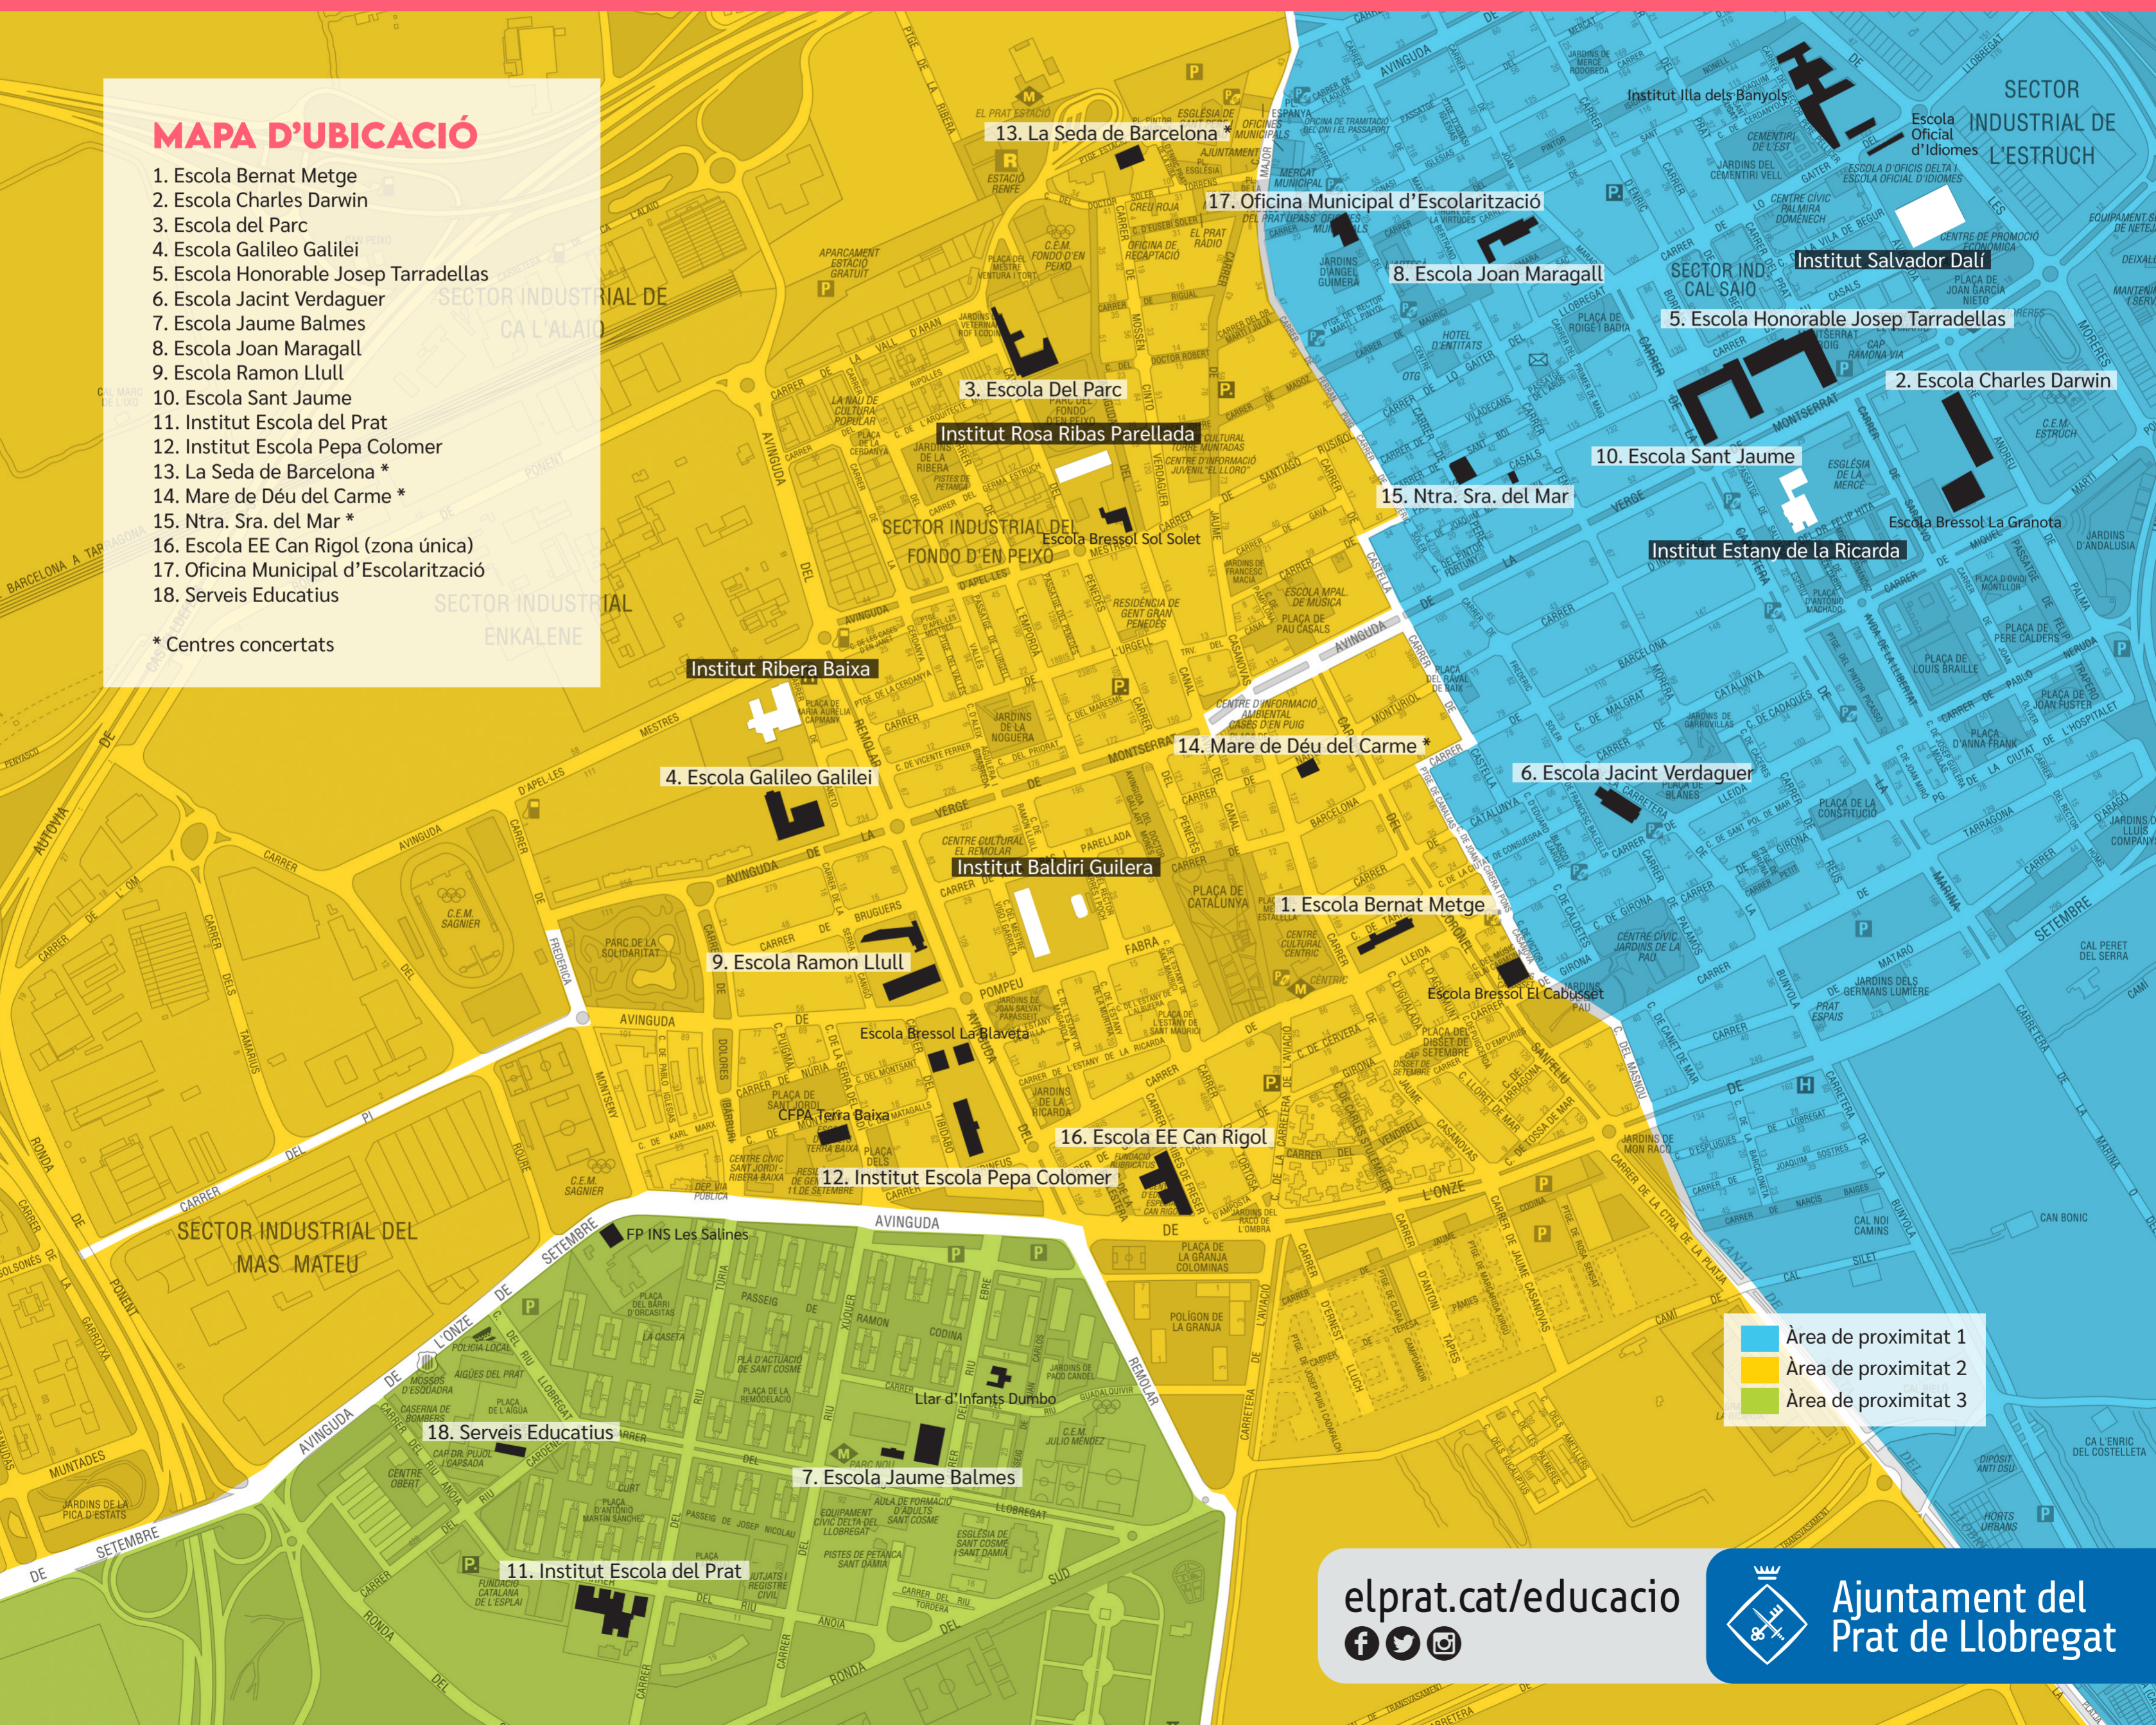

MATRICULACIÓ I ADSCRIPCIONS

ÀREES DE PROXIMITAT DE LES ESCOLES DEL PRAT DE LLOBREGAT (Educació infantil, primària i educació especial) Curs 2025-2026

MAPA D'UBICACIÓ

1. Escola Bernat Metge
2. Escola Charles Darwin
3. Escola del Parc
4. Escola Galileo Galilei
5. Escola Honorable Josep Tarradellas
6. Escola Jacint Verdaguer
7. Escola Jaume Balmes
8. Escola Joan Maragall
9. Escola Ramon Llull
10. Escola Sant Jaume
11. Institut Escola del Prat
12. Institut Escola Pepa Colomer
13. La Seda de Barcelona *
14. Mare de Déu del Carme *
15. Ntra. Sra. del Mar *
16. Escola EE Can Rigol (zona única)
17. Oficina Municipal d'Escolarització
18. Serveis Educatius

* Centres concertats

■ Àrea de proximitat 1
■ Àrea de proximitat 2
■ Àrea de proximitat 3