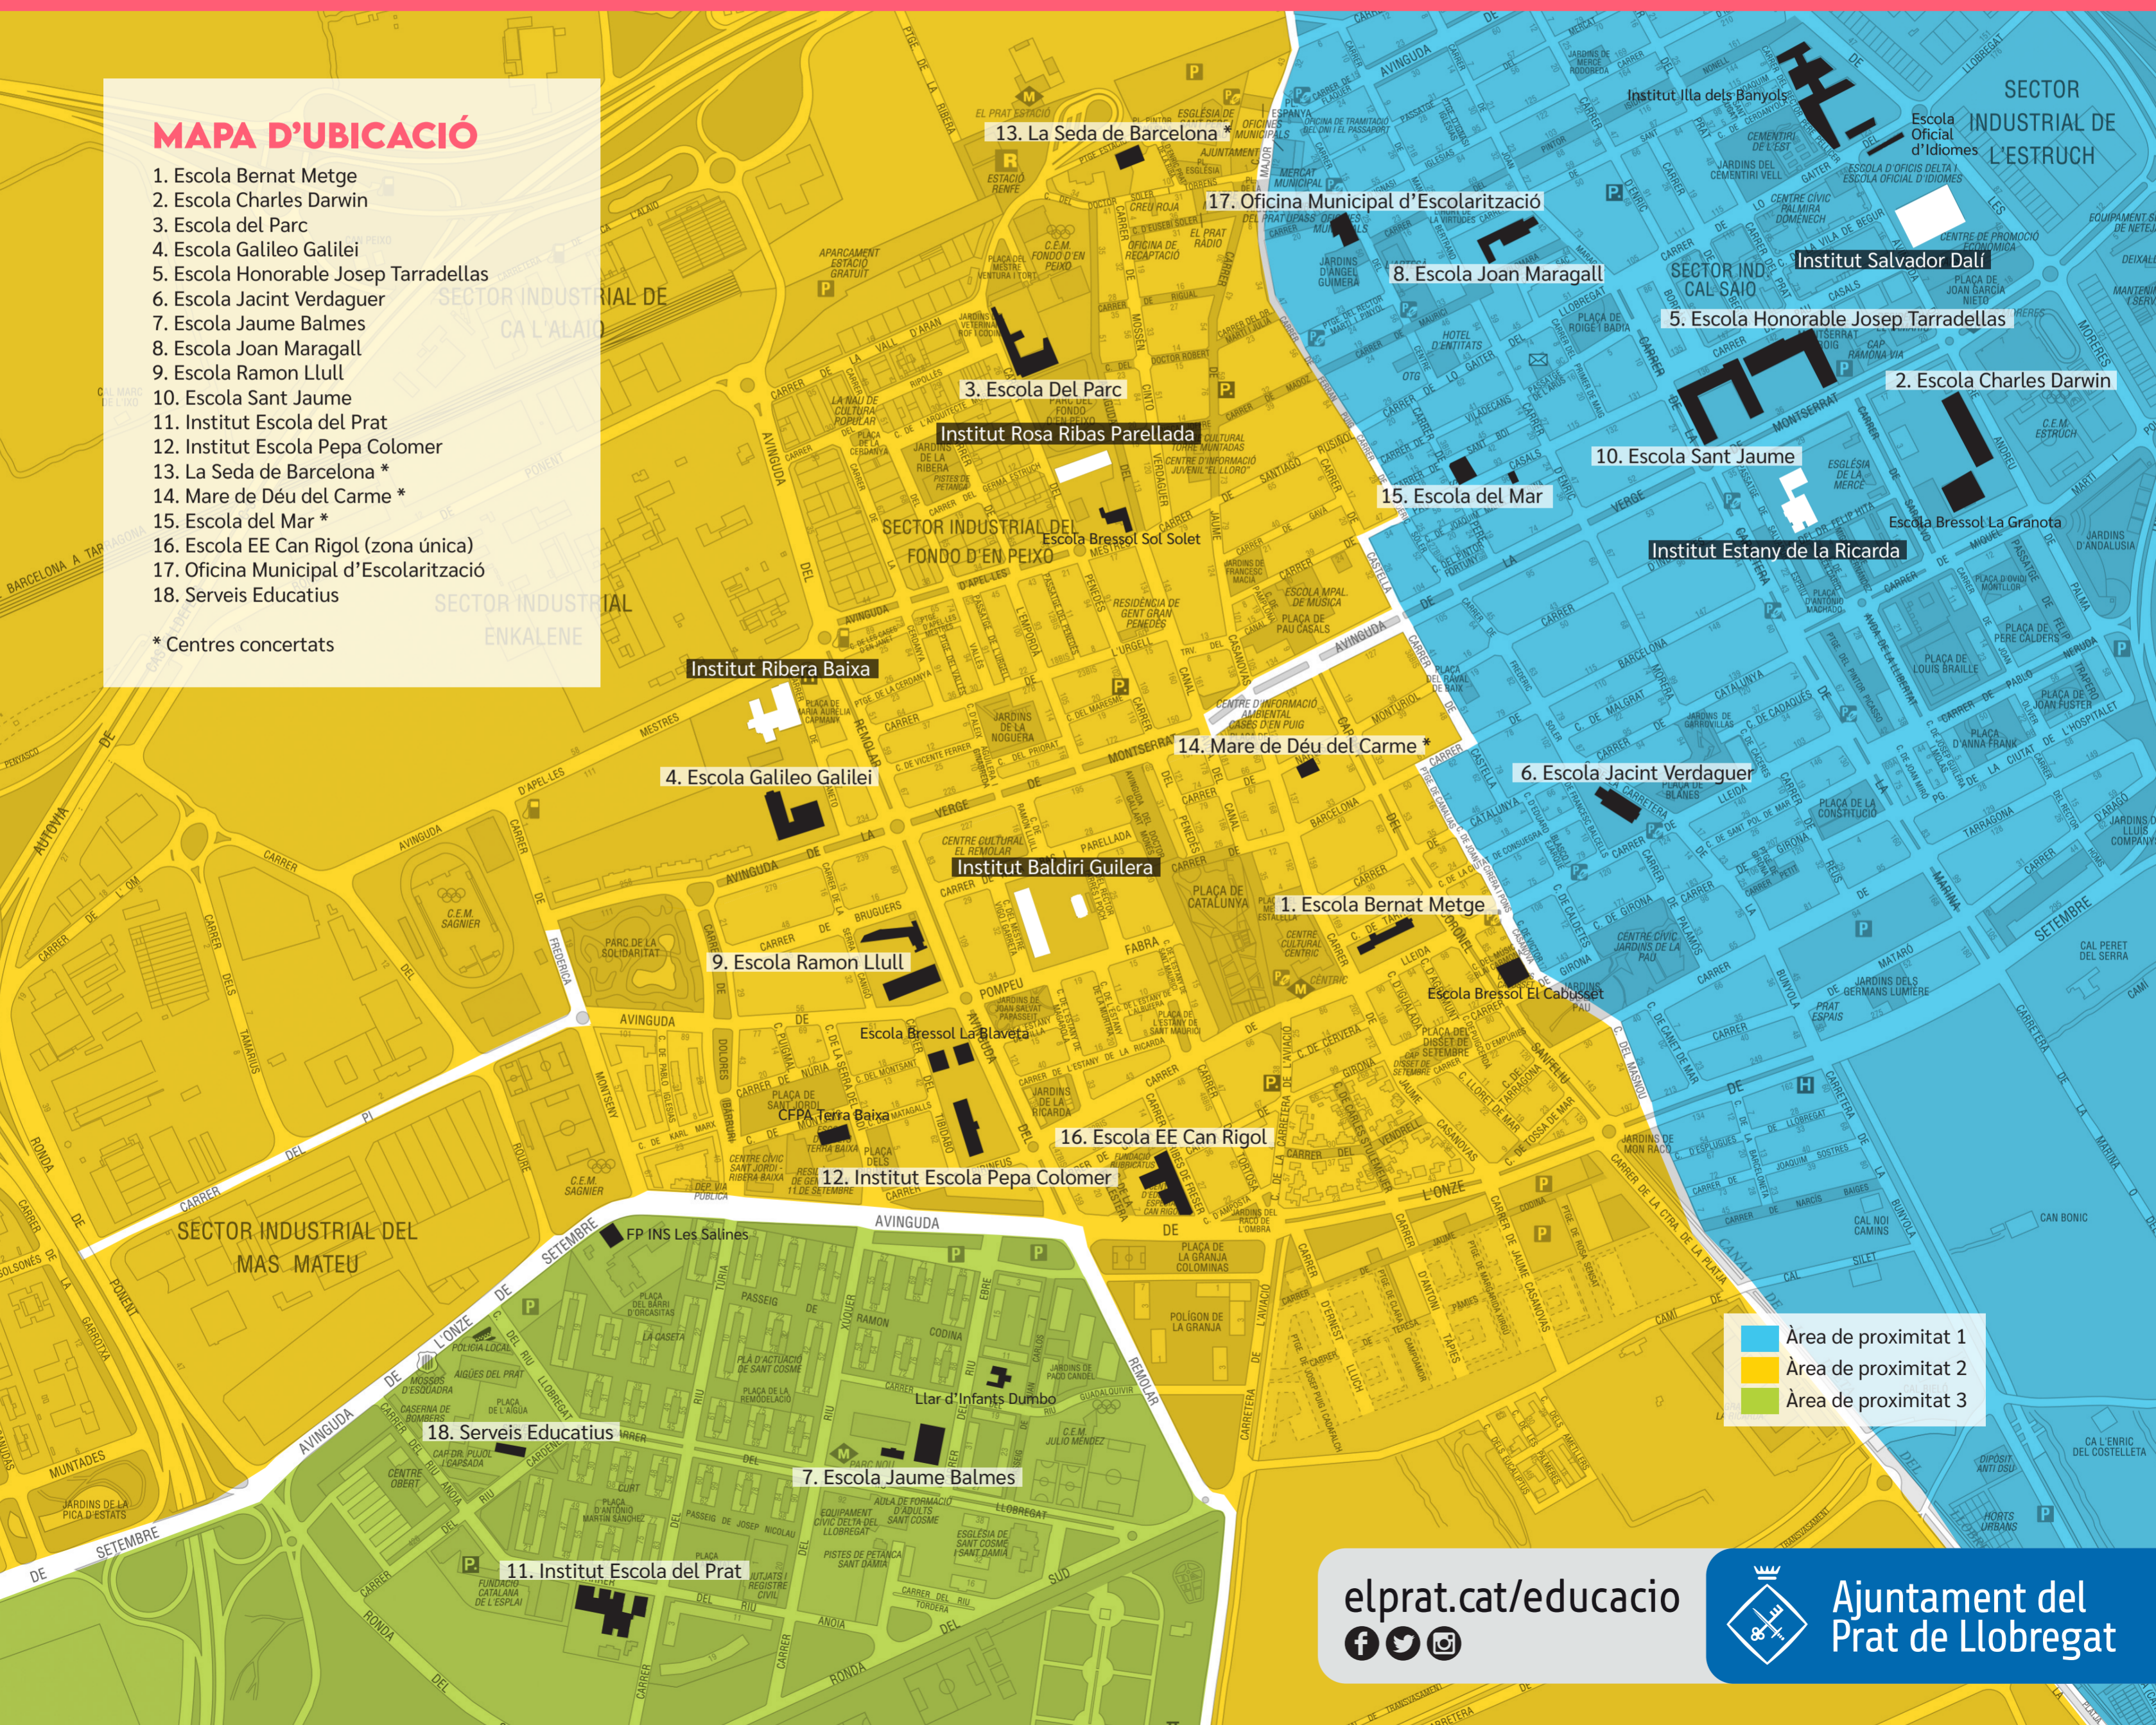

MATRICULACIÓ I ADSCRIPCIONS

ÀREES DE PROXIMITAT DE LES ESCOLES DEL PRAT DE LLOBREGAT (Educació infantil, primària i educació especial) Curs 2025-2026

MAPA D'UBICACIÓ

1. Escola Bernat Metge
2. Escola Charles Darwin
3. Escola del Parc
4. Escola Galileo Galilei
5. Escola Honorable Josep Tarradellas
6. Escola Jacint Verdaguer
7. Escola Jaume Balmes
8. Escola Joan Maragall
9. Escola Ramon Llull
10. Escola Sant Jaume
11. Institut Escola del Prat
12. Institut Escola Pepa Colomer
13. La Seda de Barcelona *
14. Mare de Déu del Carme *
15. Escola del Mar *
16. Escola EE Can Rigol (zona única)
17. Oficina Municipal d'Escolarització
18. Serveis Educatius

* Centres concertats

■ Àrea de proximitat 1
■ Àrea de proximitat 2
■ Àrea de proximitat 3