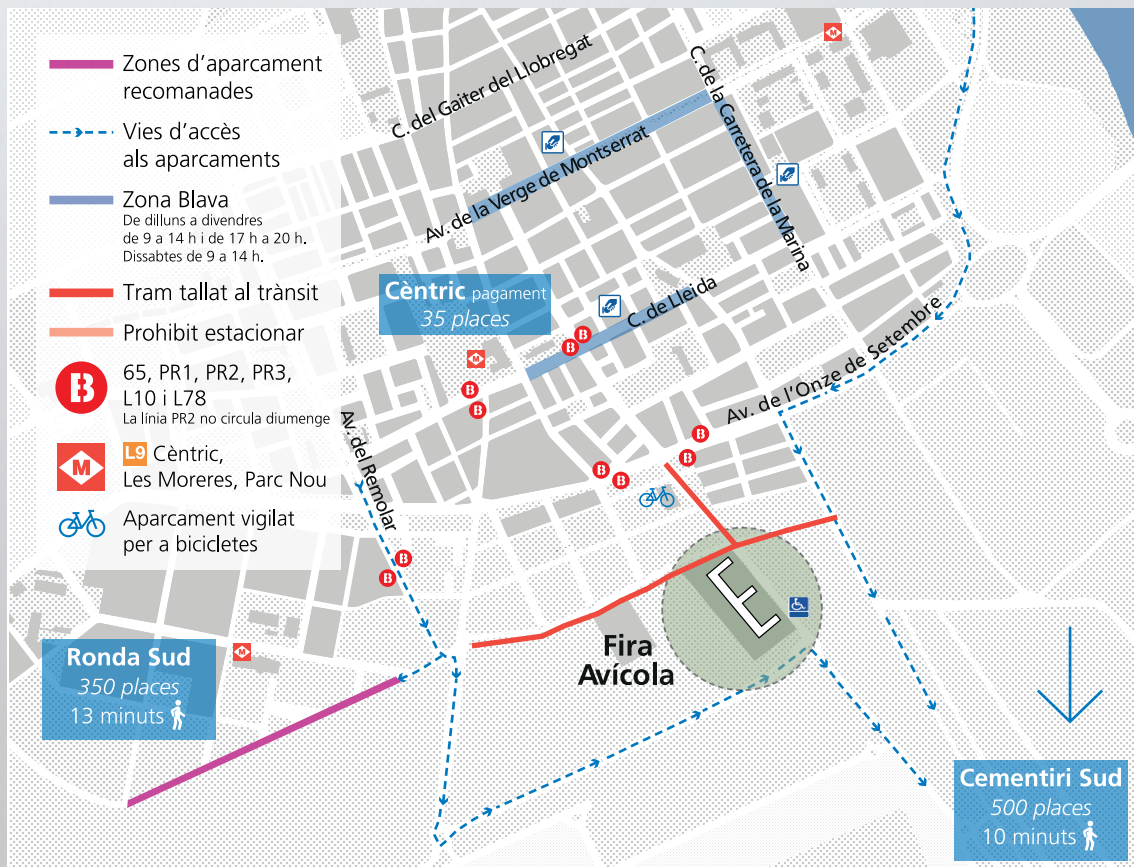

# 51 FIRA RAÇA AVÍCOLA PRAT

Granja de la Ricarda  
29, 30 Novembre  
i 1 Desembre 2024

## Com arribar a la Fira

Per arribar a la Fira, la millor manera és fer-ho a peu, amb bicicleta (si ja sou del Prat) o en transport públic: autobús o metro. Hi haurà un aparcament de bicicletes vigilat i una zona de reserva d'estacionament per a persones amb mobilitat reduïda.

Hi ha 7 línies d'autobús que tenen parades a prop de la Granja de la Ricarda on se celebrarà la Fira: 65, PR1, PR2 (no circula diumenge), PR3, L10 i L78. Si veniu amb metro, la línia és la L9 Sud i l'estació més propera a la Fira és Cèntric. També podeu baixar a les estacions Les Moreres o Parc Nou.

Per a qui no tingui més remei que anar-hi en cotxe, el plànol mostra diverses bosses d'aparcament on es recomana deixar el vehicle, des d'allà, arribar a la Fira a peu