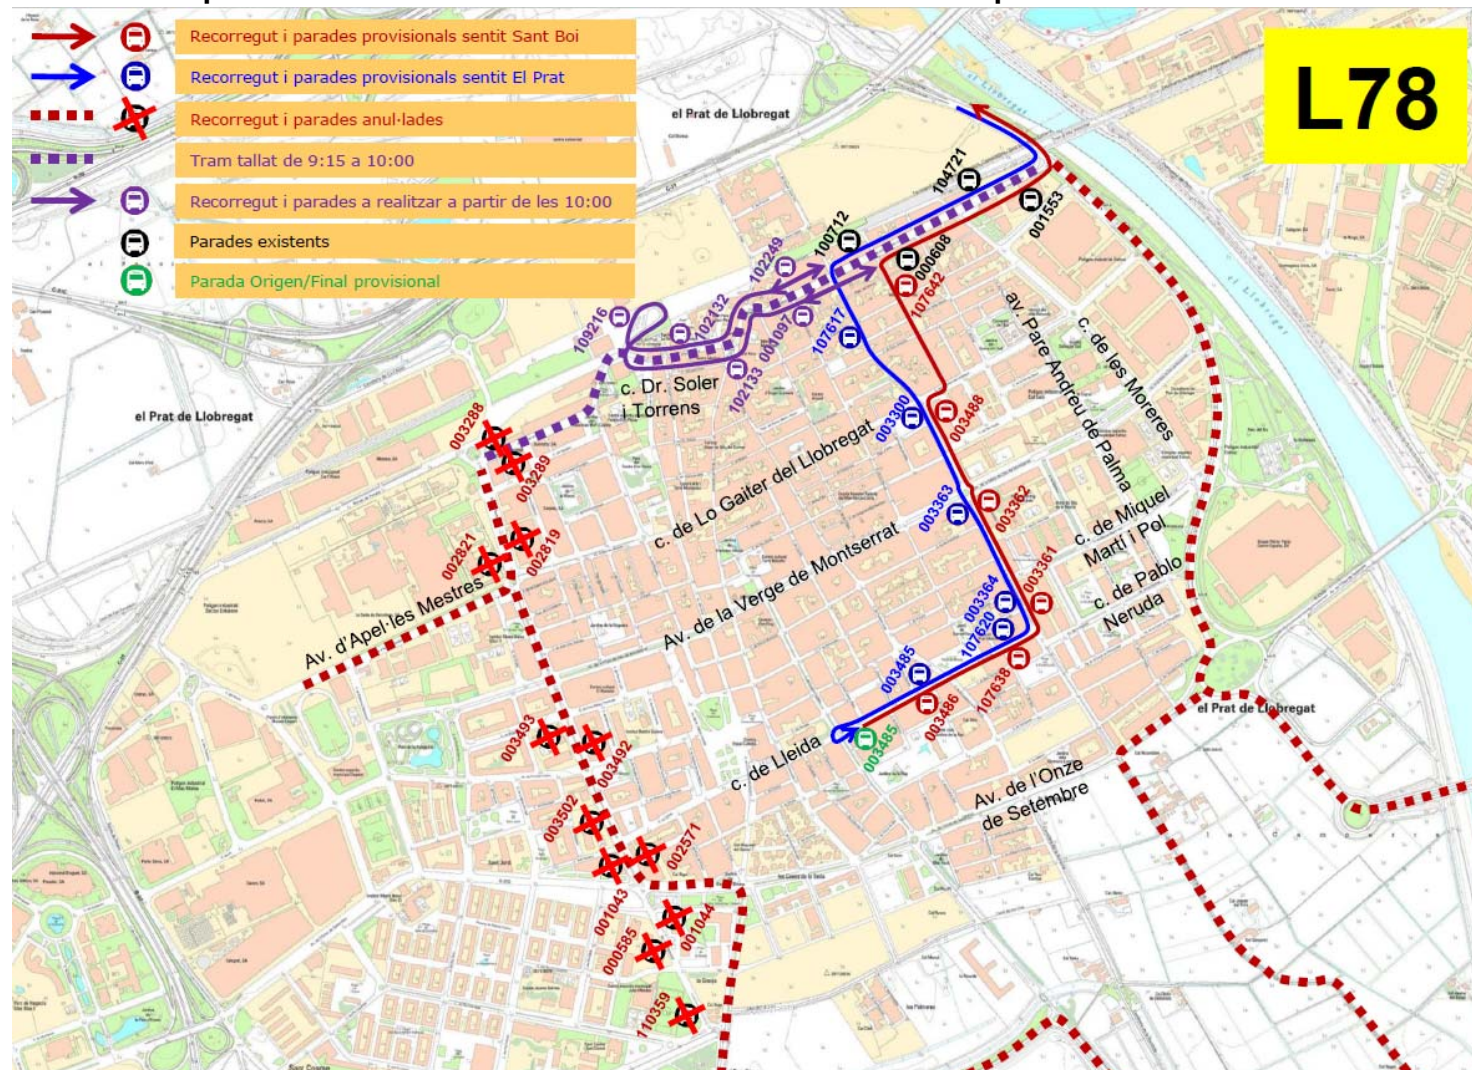

AVÍS

El diumenge 1 de desembre de 2019, des de les 9:15 i mentre duri la cursa

Degut a la Mitja Marató que es realitza a El Prat. Afectació de les línies L10, L78, PR1 i PR3. El tram del c. Dr. Soler i Torrens restarà obert a partir de les 10:00. Observeu el plànol.