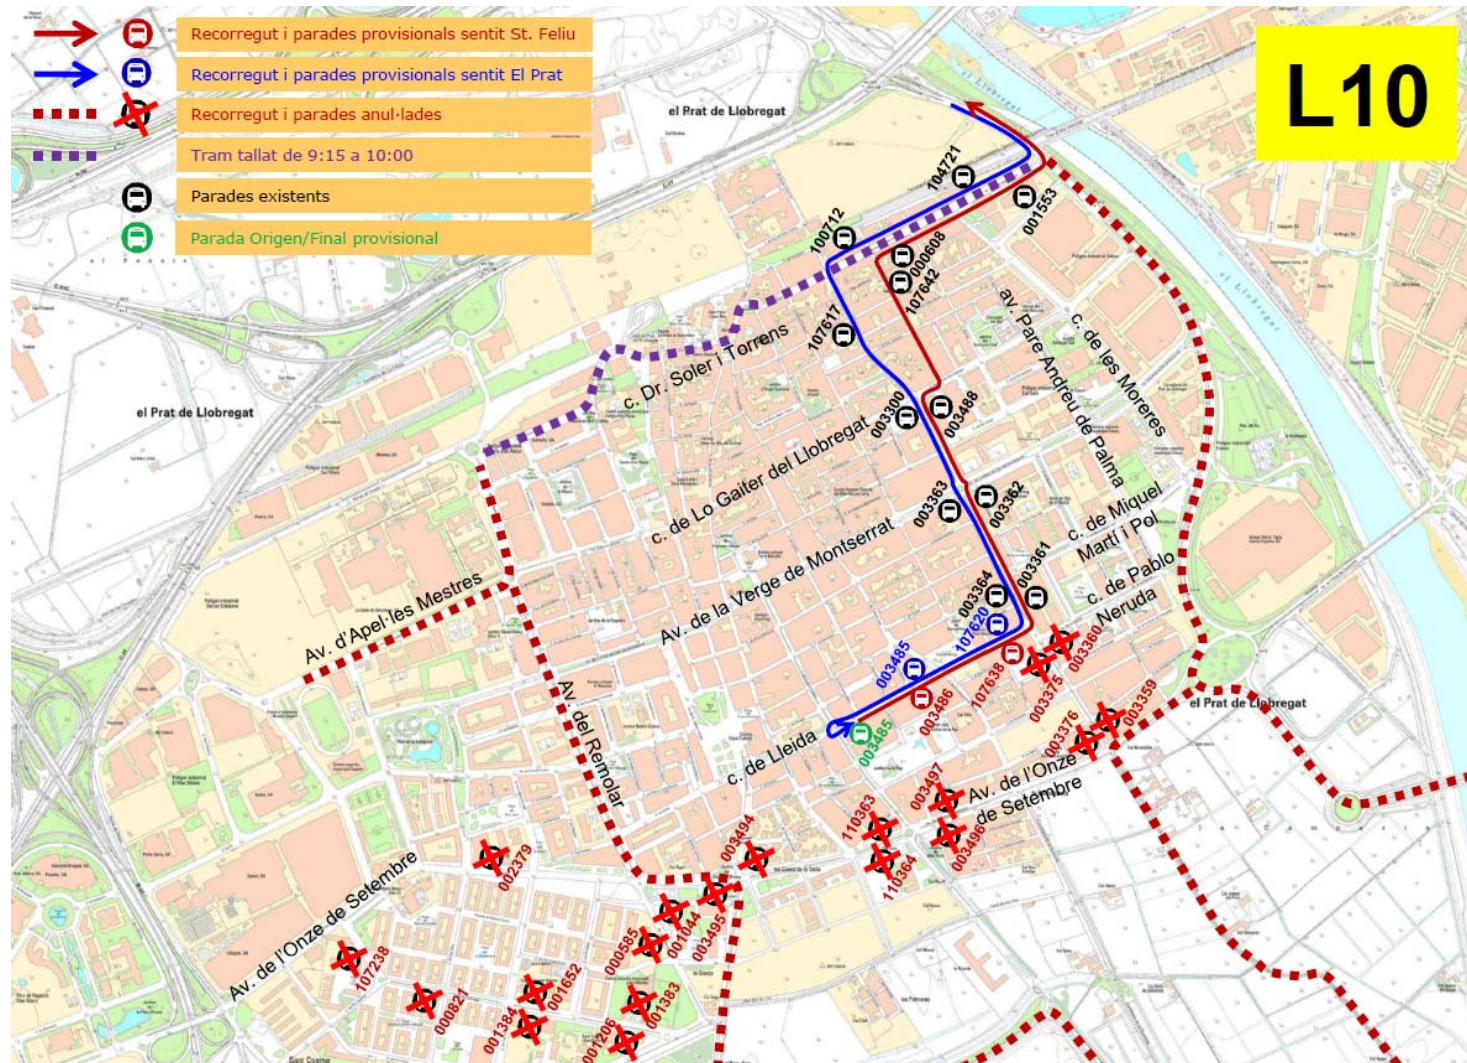

AVÍS

El diumenge 1 de desembre de 2019, des de les 9:15 i mentre duri la cursa

Degut a la Mitja Marató que es realitza a El Prat. Afectació de les línies L10, L78, PR1 i PR3. El tram del c. Dr. Soler i Torrens restarà obert a partir de les 10:00. Observeu el plànol.