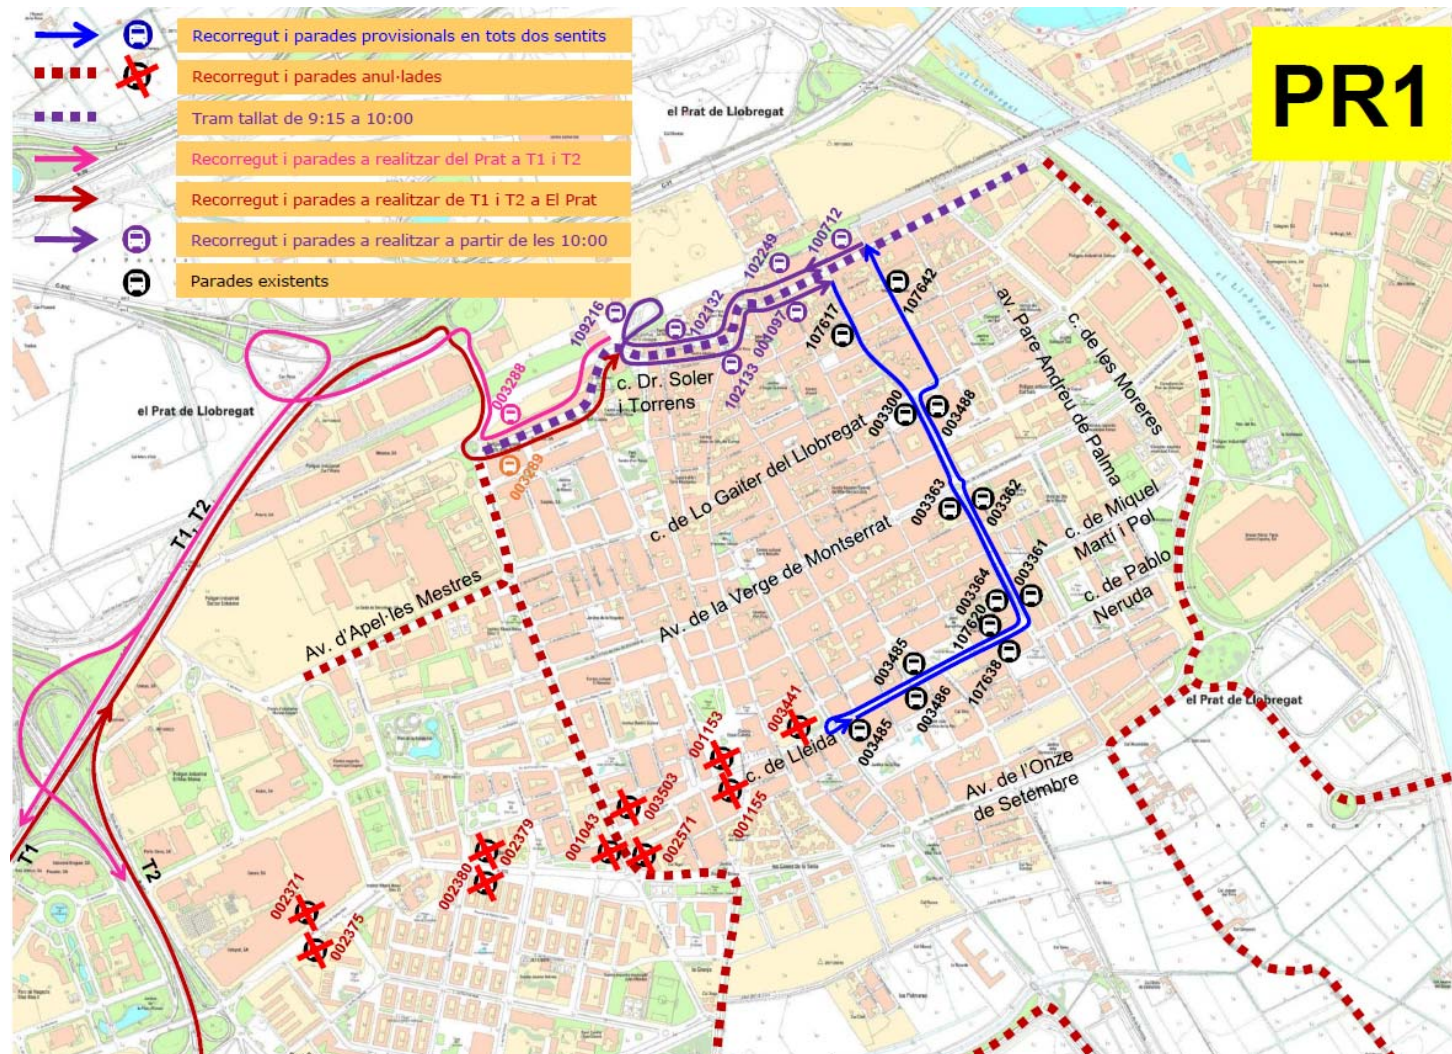

AVÍS

El diumenge 1 de desembre de 2019, des de les 9:15 i mentre duri la cursa

Degut a la Mitja Marató que es realitza a El Prat. Afectació de les línies L10, L78, PR1 i PR3. El tram del c. Dr. Soler i Torrens restarà obert a partir de les 10:00. Observeu el plànol.