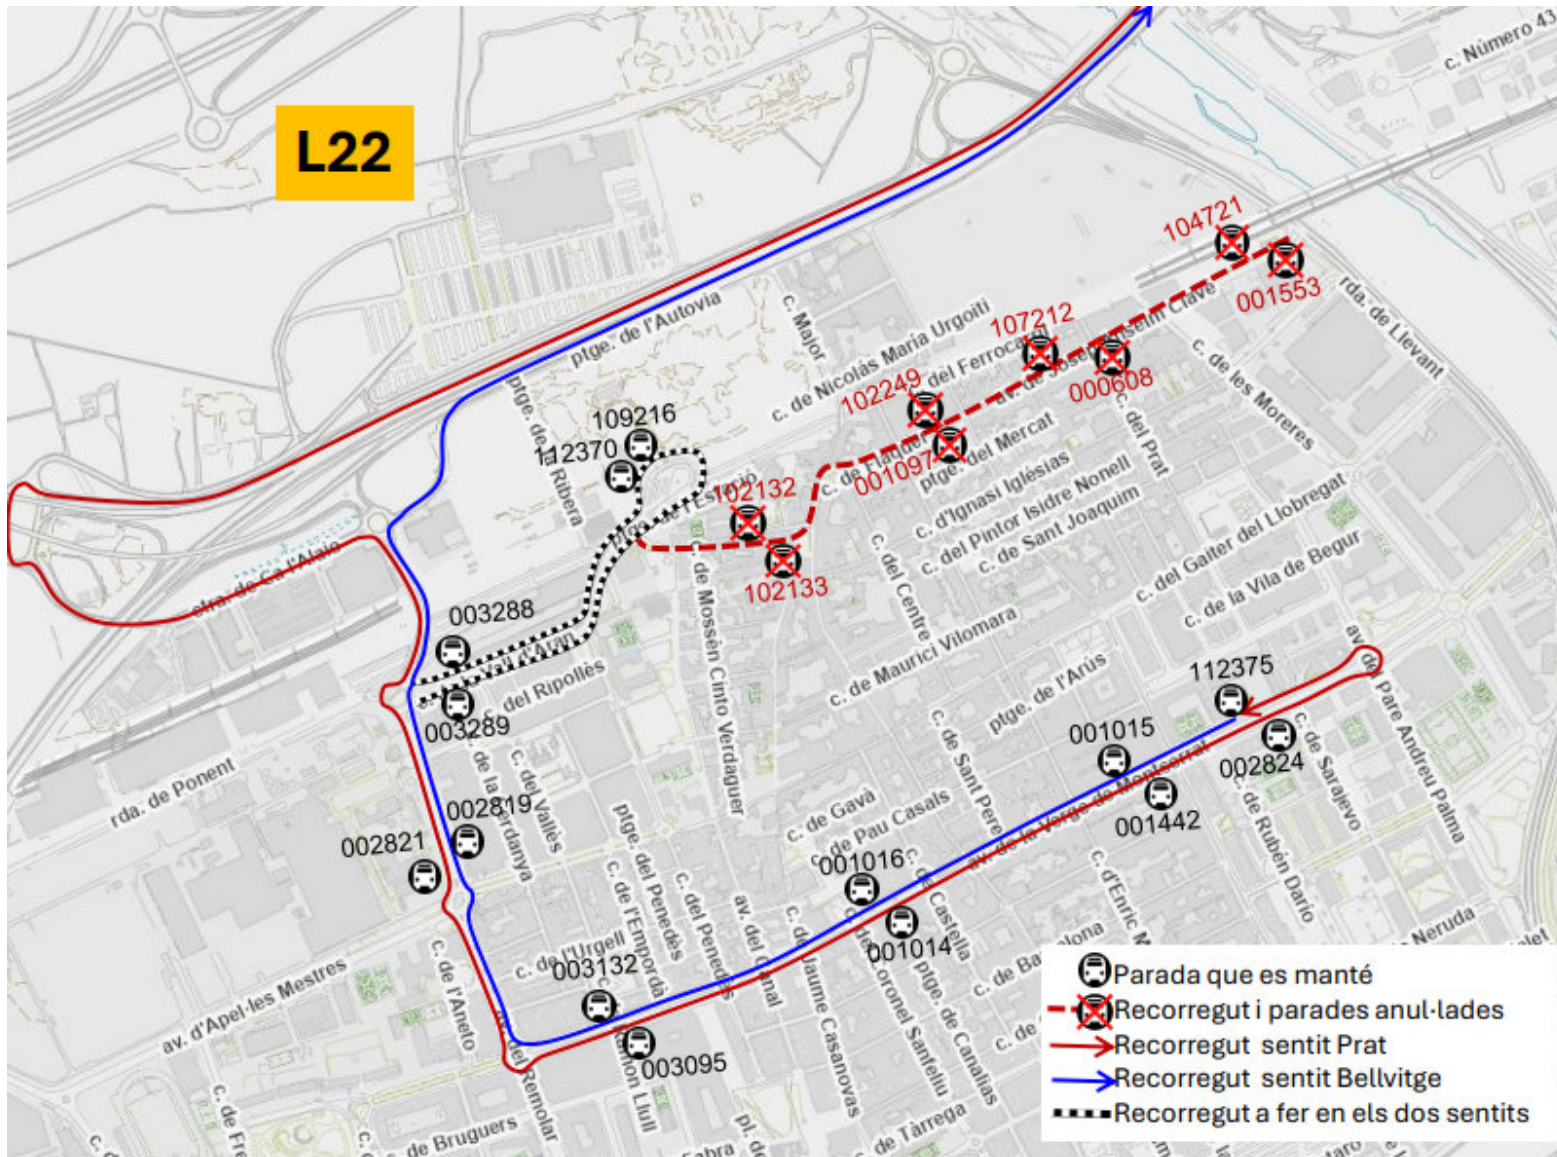

Divendres 27 de setembre de 2024, de 12:00 a 23:00

Tall Pl. de la Vila del Prat (Festa Major del Prat). Afectació línia **L22**. Observeu plànol.

AVÍS

Divendres 27 de setembre de 2024, de 12:00 a finalització del servei
Dissabte 28 de setembre de 2024, de 17:30 a finalització del servei
Diumenge 29 de setembre de 2024, de 20:00 a 22:00

Tall PI. de la Vila del Prat (Festa Major del Prat). Afectació línies **PR1**, **PR2** i **PR3**. Observen plànol.