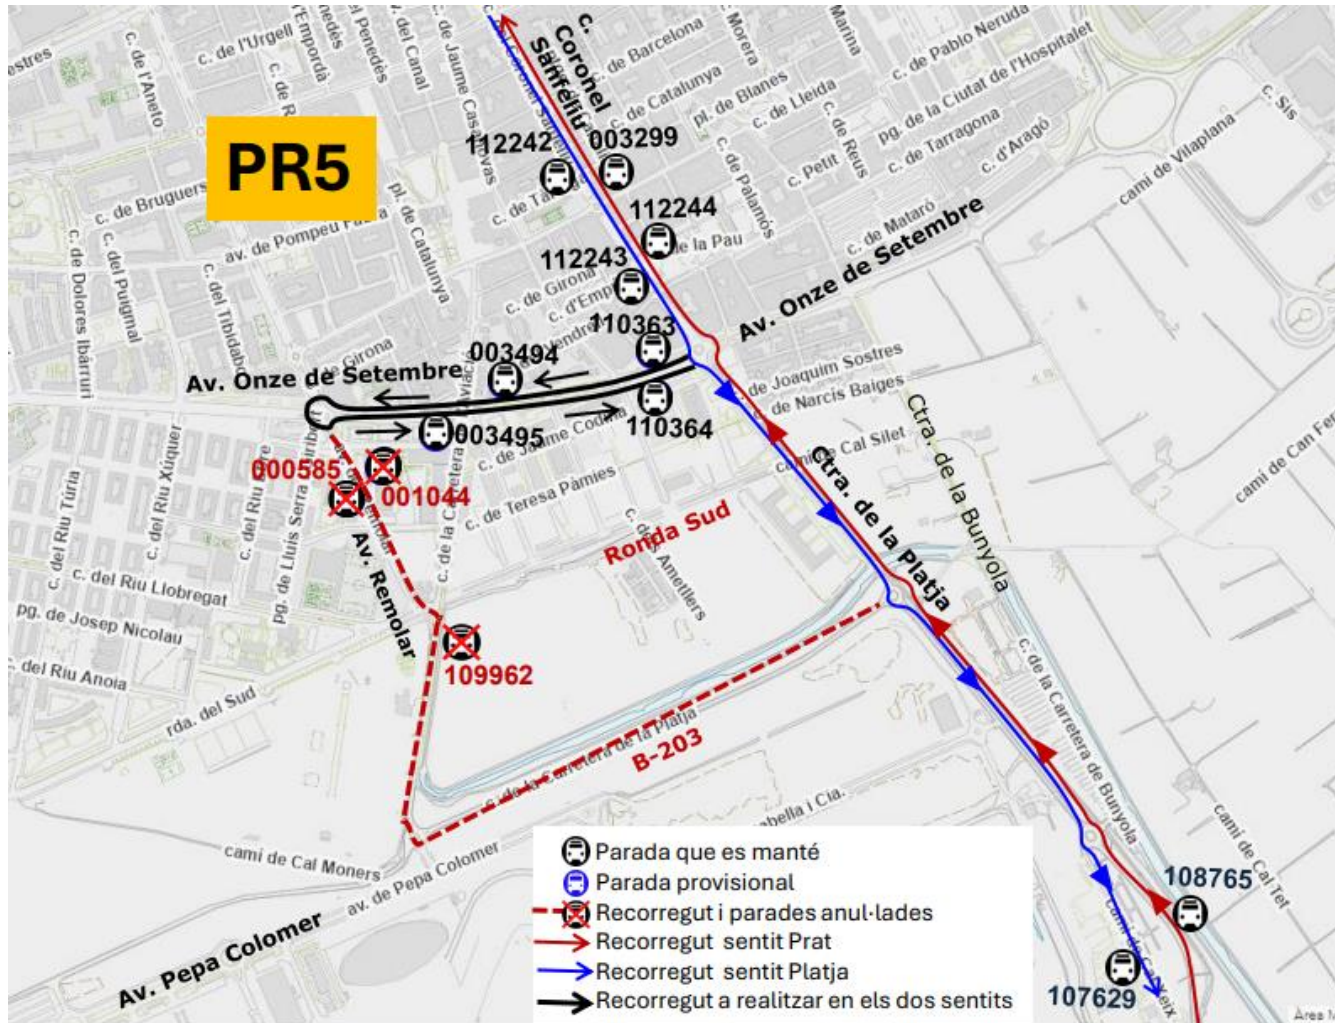

AVÍS

Dijous 26 de setembre de 2024, de 17:30 a 19:30

Tall al c. Riu Llobregat de Sant Cosme (Processó Sants Metges). Afectació línia **L20**. Observeu plànol.

AVÍS

Divendres 27 de setembre de 2024, des del primer servei i fins a l'últim servei del dilluns 30 de setembre

Tall d'un tram al c. Riu Llobregat i de l'av. Remolar de Sant Cosme (Fira Festa Major del Prat). Afectació línies **PR2** i **PR3**. Observeu plànol

Divendres 27 de setembre de 2024, des del primer servei i fins a l'últim servei del dilluns 30 de setembre

Tall d'un tram al c. Riu Llobregat i de l'av. Remolar de Sant Cosme (Fira Festa Major del Prat). Afectació línia **PR5**. Observeu plànol

AVÍS

Divendres 27 de setembre de 2024, des del primer servei i fins a l'últim servei del dilluns 30 de setembre

Tall d'un tram al c. Riu Llobregat i de l'av. Remolar de Sant Cosme (Fira Festa Major del Prat). Afectació línia **L20**. Observeu plànol