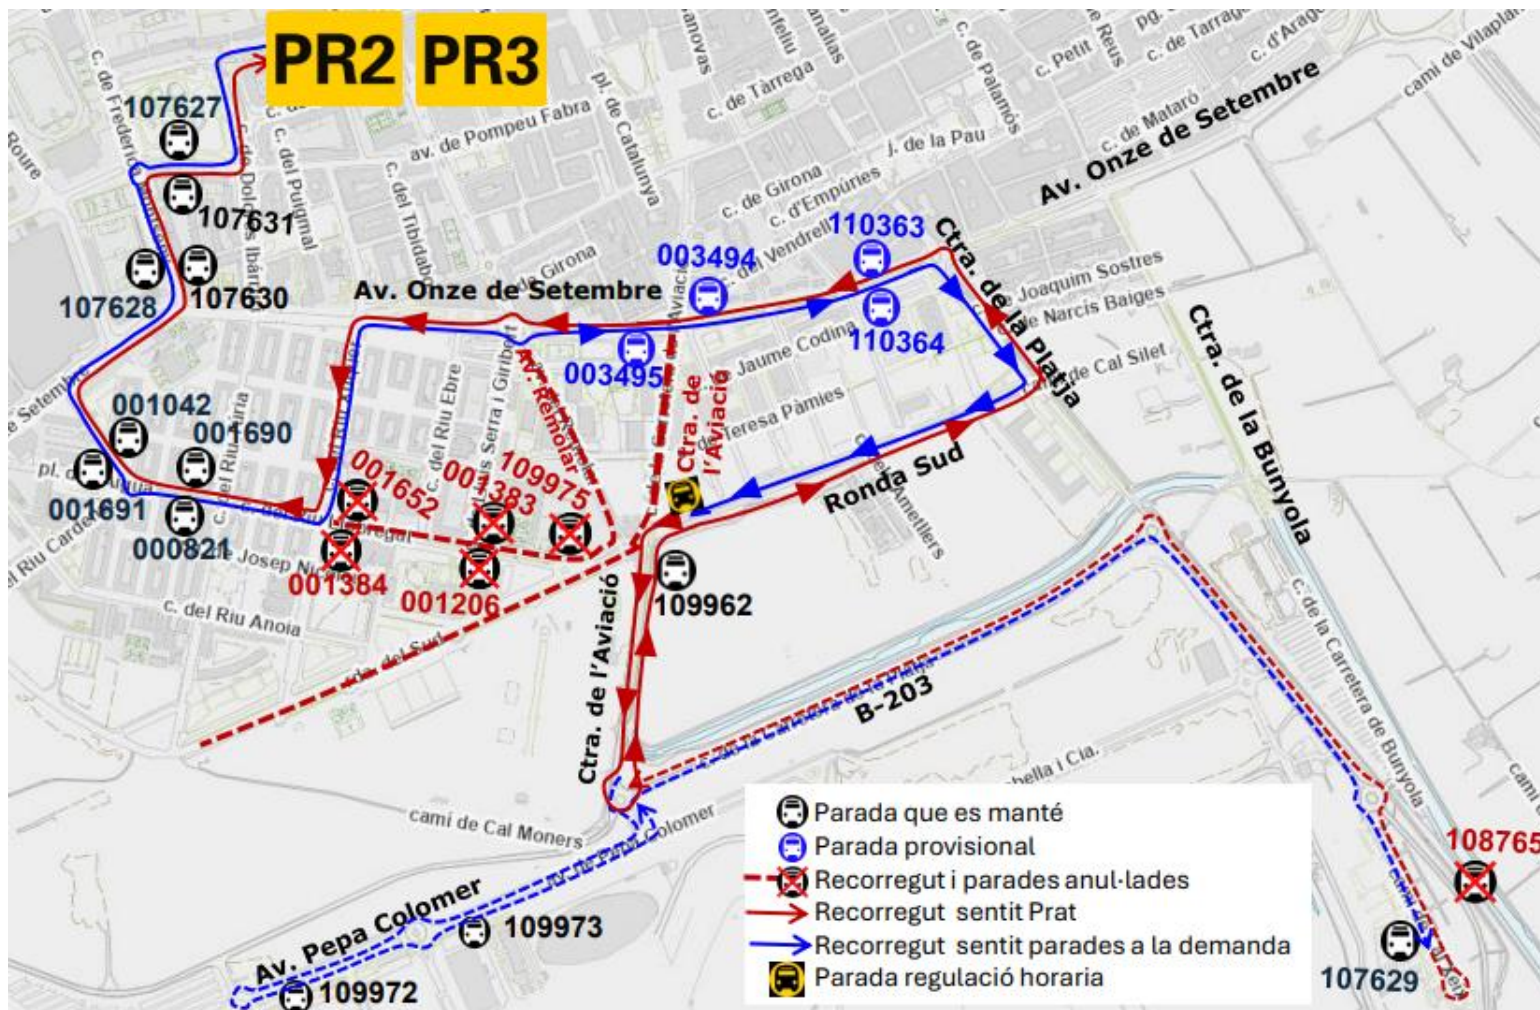

AVÍS

Dijous 26 de setembre de 2024, de 17:30 a 19:30

Tall al c. Riu Llobregat de Sant Cosme (Processó Sants Metges). Afectació línia **L20**. Observeu plànol.

AVÍS

Divendres 27 de setembre de 2024, des del primer servei i fins a l'últim servei del dilluns 30 de setembre

Tall d'un tram al c. Riu Llobregat i de l'av. Remolar de Sant Cosme (Fira Festa Major del Prat). Afectació línies **PR2** i **PR3**. Observeu plànol

Divendres 27 de setembre de 2024, des del primer servei i fins a l'últim servei del dilluns 30 de setembre

Tall d'un tram al c. Riu Llobregat i de l'av. Remolar de Sant Cosme (Fira Festa Major del Prat). Afectació línia **PR5**. Observeu plànol

AVÍS

Divendres 27 de setembre de 2024, des del primer servei i fins a l'últim servei del dilluns 30 de setembre

Tall d'un tram al c. Riu Llobregat i de l'av. Remolar de Sant Cosme (Fira Festa Major del Prat). Afectació línia **L20**. Observeu plànol