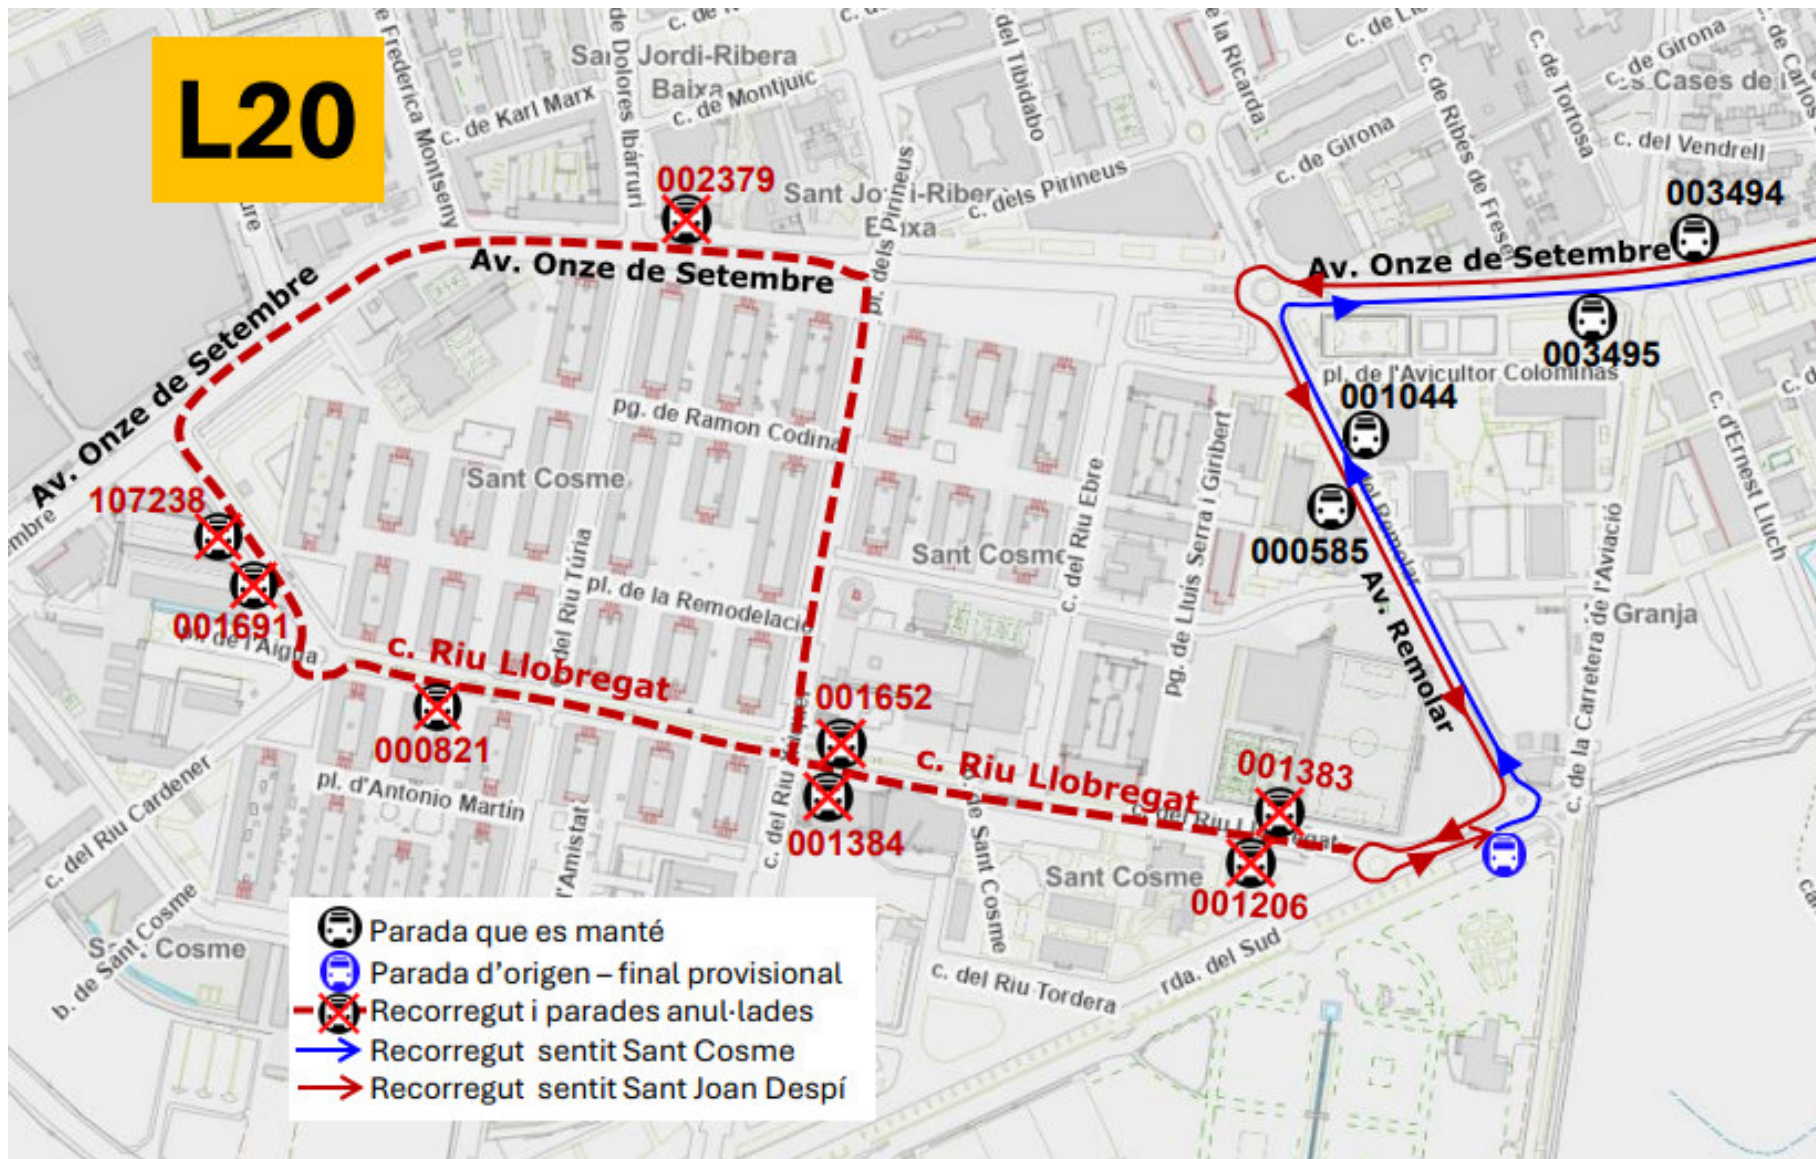

AVÍS

Dijous 26 de setembre de 2024, de 17:30 a 19:30

Tall al c. Riu Llobregat de Sant Cosme (Processó Sants Metges). Afectació línia **L20**. Observeu plànol.

AVÍS

Divendres 27 de setembre de 2024, des del primer servei i fins a l'últim servei del dilluns 30 de setembre

Tall d'un tram al c. Riu Llobregat i de l'av. Remolar de Sant Cosme (Fira Festa Major del Prat). Afectació línies **PR2** i **PR3**. Observeu plànol

Divendres 27 de setembre de 2024, des del primer servei i fins a l'últim servei del dilluns 30 de setembre

Tall d'un tram al c. Riu Llobregat i de l'av. Remolar de Sant Cosme (Fira Festa Major del Prat). Afectació línia **PR5**. Observeu plànol

AVÍS

Divendres 27 de setembre de 2024, des del primer servei i fins a l'últim servei del dilluns 30 de setembre

Tall d'un tram al c. Riu Llobregat i de l'av. Remolar de Sant Cosme (Fira Festa Major del Prat). Afectació línia **L20**. Observeu plànol