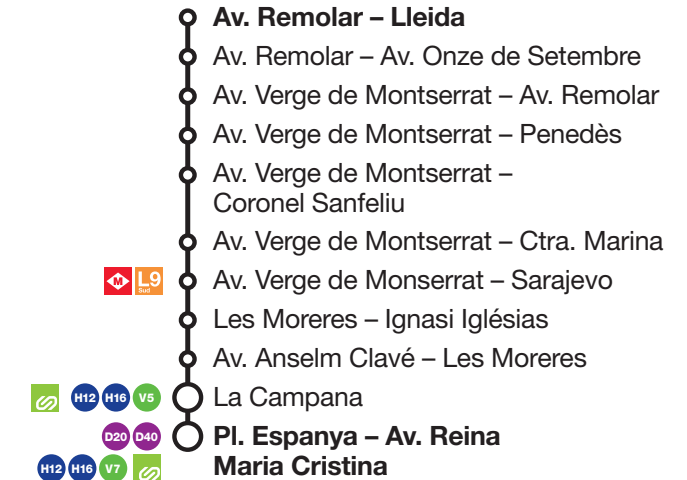

XPRESBus

B

El Prat ↔ Barcelona amb l'**X2-Prat XPRES**

A partir de l'**1 d'octubre** nova línia de bus **X2-Prat XPRES** de TMB que connecta el Prat de Llobregat i Barcelona.

Estrena-la!

X2 - Prat XPRES

El Prat ←→ Barcelona

X2

Barcelona (Pl. Espanya)
El Prat (Av. Remolar)

X2

El Prat (Av. Remolar)
Barcelona (Pl. Espanya)

L'X2 - Prat XPRES neix per acostar Barcelona i el Prat.

Perquè et puguis desplaçar entre el Prat i Barcelona, la línia **X2 - Prat XPRES** s'ha dissenyat amb recorreguts més rectilinis i àgils.

Descobreix-la!

○ Àrea d'intercanvi

Feiners	5.30	8.30	21.30	22.30
	15 min		15 min	
Dissabtes	6.30	8.30	21.30	22.30
	22 min		22 min	
Festius	7.30	9.30	21.30	22.30
	21 min		21 min	

Feiners	5.10	8.30	21.00	21.50
	15 min		15 min	
Dissabtes	6.10	9.30	21.00	21.50
	22 min		22 min	
Festius	7.10	9.30	21.00	21.50
	23 min		20 min	