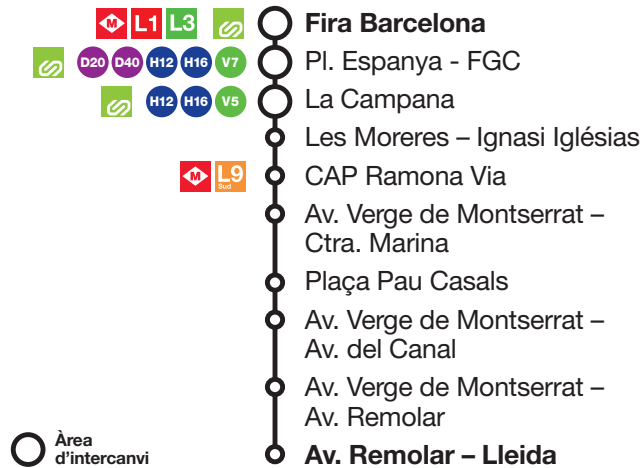

A més, captura els **codis ddTag** que hi ha a les parades, a través de la **TMB App** i accedeix àgilment a la informació en temps real de les línies de bus de TMB.

Aprofita'n tots els avantatges!

TMB App | tmb.cat

XPRESBus

B

El Prat ↔ Barcelona amb l'**X2-Prat XPRES**

A partir de l'**1 d'octubre** nova línia de bus **X2-Prat XPRES** de TMB que connecta el Prat de Llobregat i Barcelona.

Estrena-la!

X2 - Prat XPRES

El Prat ←→ Barcelona

X2

Barcelona (Pl. Espanya)
El Prat (Av. Remolar)

X2

El Prat (Av. Remolar)
Barcelona (Pl. Espanya)

L'X2 - Prat XPRES neix per acostar Barcelona i el Prat.

Perquè et puguis desplaçar entre el Prat i Barcelona, la línia **X2 - Prat XPRES** s'ha dissenyat amb recorreguts més rectilinis i àgils.

Descobreix-la!

○ Àrea d'intercanvi

Feiners	5.30	8.30	21.30	22.30
	15 min		15 min	
Dissabtes	6.30	8.30	21.30	22.30
	22 min		22 min	
Festius	7.30	9.30	21.30	22.30
	21 min		21 min	

Feiners	5.10	8.30	21.00	21.50
	15 min		15 min	
Dissabtes	6.10	9.30	21.00	21.50
	22 min		22 min	
Festius	7.10	9.30	21.00	21.50
	23 min		20 min	